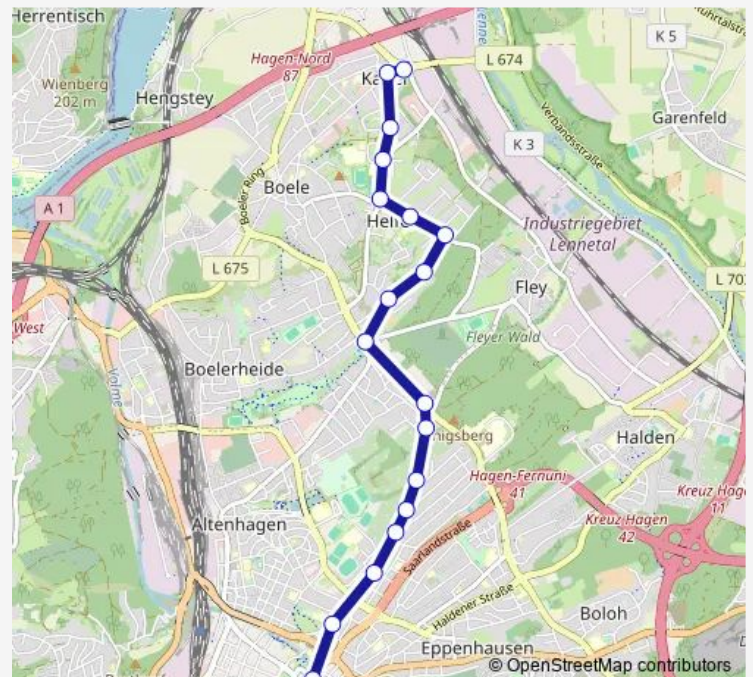

Hagen Aschenbergstr.

Hagen Goebenstr./Wohnungsv Ha.

Hagen Fahrenbecke

Hagen Steubenstr.

Hagen Hoheleye

Hagen Polizeipräsidium

Hagen Loxbaum

Hagen Baurothstr.

Hagen Seniorenzentrumbuschstr.

Hagen Buschstr.

Hagen Stegerwaldstr.

Hagen Hilfe Mitte

Hagen Pieperstr.

Hagen Schieferstr.

Hagen Borgenfeldstr.

Hagen Kabel

Route schedule

Hagen Stadtmitte/Volme Galerie — Hagen Kabel

Monday 13:20

Tuesday 13:20

Wednesday 13:20

Thursday 13:20

Friday 13:20

Saturday —

Sunday —

Route info

Direction: Hagen Stadtmitte/Volme Galerie

Stops: 18

Trip Duration: 0 hour 24 min

E104

E104 Bus time schedules and route maps are available in an offline PDF at busmaps.com. Use the busmaps.com website to see live bus times, train schedule or subway schedule, and step-by-step directions for all public transit in Hagen