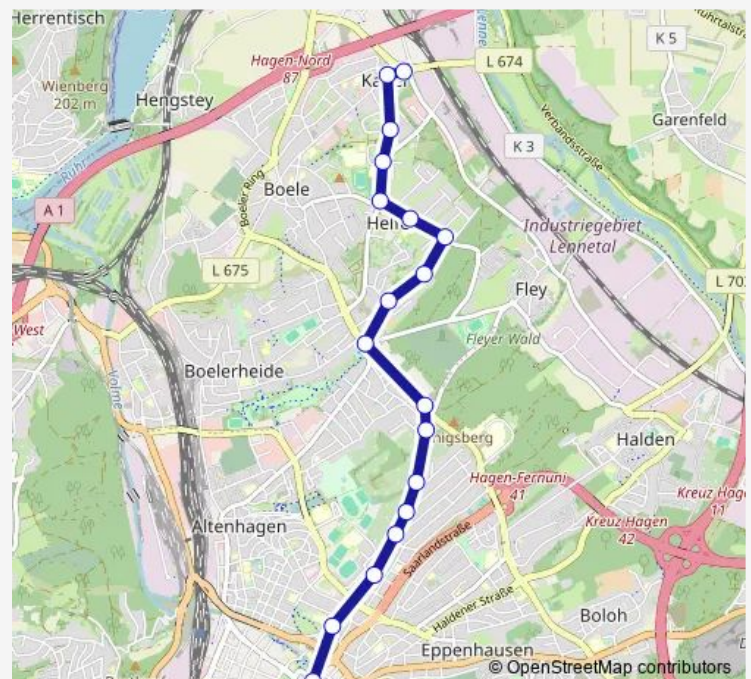

Hagen Fahrenbecke

Hagen Steubenstr.

Hagen Hoheleye

Hagen Polizeipräsidium

Hagen Loxbaum

Hagen Baurothstr.

Hagen Seniorenzentrumbuschstr.

Hagen Buschstr.

Hagen Stegerwaldstr.

Hagen Hilfe Mitte

Hagen Pieperstr.

Hagen Schieferstr.

Hagen Borgenfeldstr.

Hagen Kabel

Route schedule

Hagen Stadtmitte/Volme Galerie — Hagen Kabel

Monday 13:20

Tuesday 13:20

Wednesday 13:20

Thursday 13:20

Friday 13:20

Saturday —

Sunday —

Route info

Direction: Hagen Stadtmitte/Volme Galerie

Stops: 18

Trip Duration: 0 hour 24 min

E104 Bus time schedules and route maps are available in an offline PDF at busmaps.com. Use the busmaps.com website to see live bus times, train schedule or subway schedule, and step-by-step directions for all public transit in Hagen