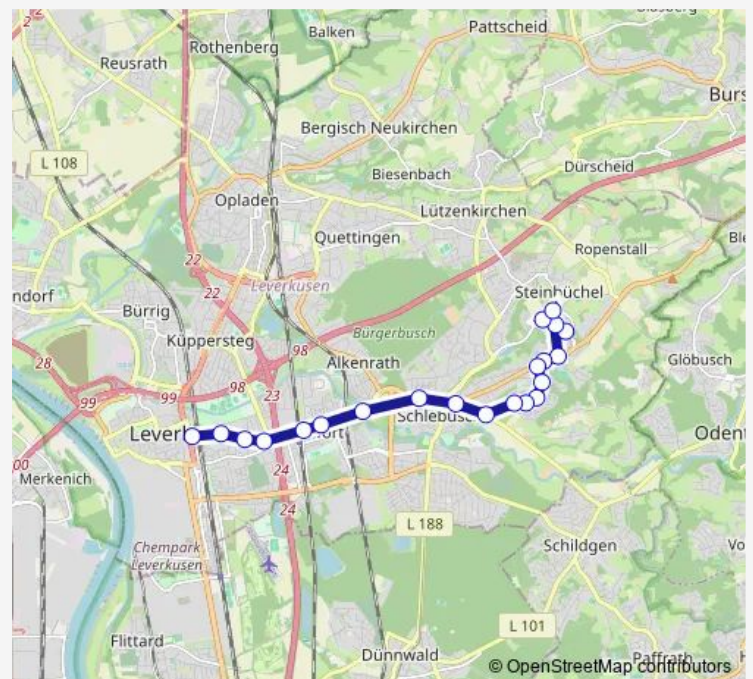

### Direction

Wiesdorf Leverkusen Mitte Bf — Leverkusen Mathildenhof Wilmersdorfer Str.

20 stops

[Open route schedule](#)

Wiesdorf Leverkusen Mitte Bf

Leverkusen Wiesdorf Hindenburgstr.

Leverkusen Manfort Haberstr.

Leverkusen Mathildenhof Potsdamer Str.

Leverkusen Mathildenhof Spreestr.

Leverkusen Mathildenhof Halenseestr.

Leverkusen Mathildenhof Wilmersdorfer Str.

### Route schedule

Wiesdorf Leverkusen Mitte Bf — Leverkusen Mathildenhof Wilmersdorfer Str.

Monday 06:29-23:38

Tuesday 06:29-23:38

Wednesday 06:29-23:38

Thursday 06:29-23:38

Friday 06:29-23:38

Saturday 06:38-23:38

### Route info

Direction: Wiesdorf Leverkusen Mitte Bf

Stops: 20

Trip Duration: 0 hour 27 min