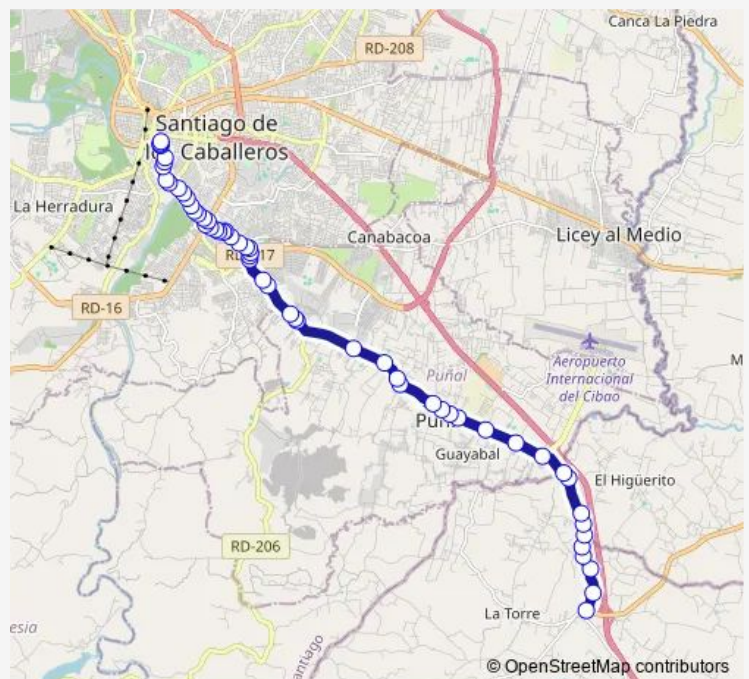

Parada 3 - Ruta SP - Duarte

Parada 4 - Ruta SP - Duarte

Parada 5 - Ruta SP - Duarte

Parada 6 - Ruta SP - Duarte

Parada 7 - Ruta SP - Duarte

Parada 8 - Ruta SP - Duarte

Parada 9 - Ruta SP - Duarte

Parada 10 - Ruta SP - Duarte

Parada 19 - Ruta SP - Camino Arenoso

Parada 20 - Ruta SP - Carretera Matanza

Route schedule

Parada 1 - Ruta SP - Duarte — Parada 57 - Ruta SP - Boy Scouts Y Duarte

Monday 05:00

Tuesday 05:00

Wednesday 05:00

Thursday 05:00

Friday 05:00

Saturday 05:00

Sunday 05:00

Route info

Direction: Parada 1 - Ruta SP - Duarte

Stops: 57

Trip Duration: 1 hour 45 min

SP La — Ruta SP La Torre Hacia El Centro

Parada 21 - Ruta SP - Camino Los Vicente Y Carretera Matanza

Parada 22 - Ruta SP - Carretera Matanza

Parada 23 - Ruta SP - Carretera Matanza

Parada 24 - Ruta SP - Carretera Matanza