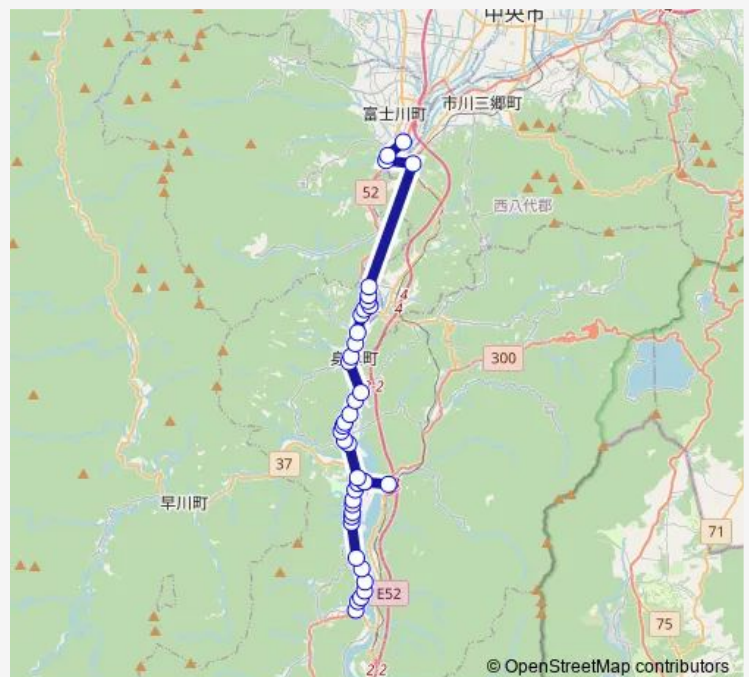

### Route schedule

身延支所前 — 富士川病院

Monday 06:30

Tuesday 06:30

Wednesday 06:30

Thursday 06:30

Friday 06:30

Saturday 06:30

### Route info

Direction: 身延支所前

Stops: 40

Trip Duration: 1 hour 3 min

■ 身延支所→富士川病院 — 身延支所→富士川病院(【身延町営バス】身延鯉沢線)

飯富橋

Ja直売所

旧原小学校