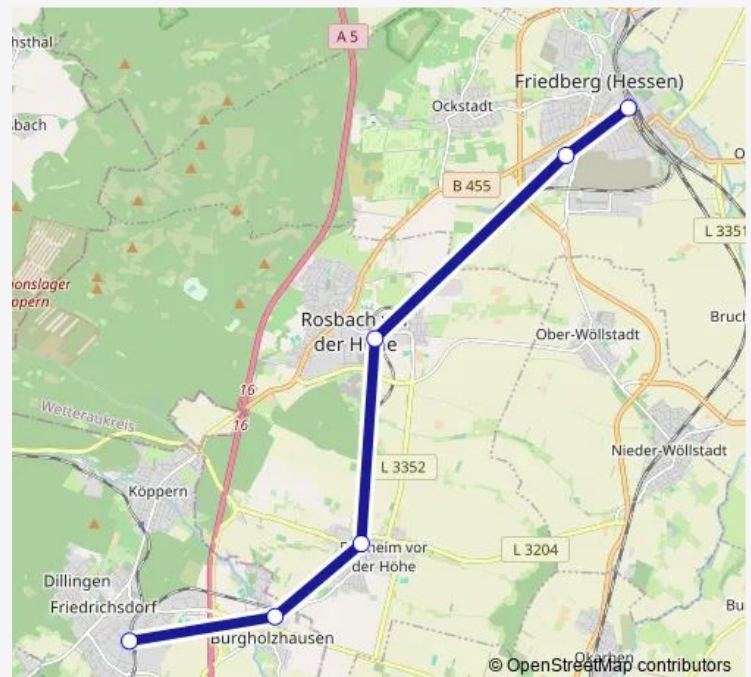

Direction

Friedrichsdorf Bahnhof — Friedberg (Hessen) Bahnhof

6 stops

[Open route schedule](#)

Friedrichsdorf Bahnhof

Friedrichsdorf-Burgholzhausen Rodheimer Straße

Rosbach v.d. Höhe-Rodheim Schwimmbad

Rosbach v.d. Höhe Bahnhof

Friday —

Saturday —

Sunday —

Route info

Direction: Friedrichsdorf Bahnhof

Stops: 6

Trip Duration: 0 hour 35 min

Direction

Friedberg (Hessen) Bahnhof — Friedrichsdorf Bahnhof

6 stops

[Open route schedule](#)

Friedberg (Hessen) Bahnhof

Friedberg (Hessen) Grüner Weg

Rosbach v.d. Höhe Bahnhof

Rosbach v.d. Höhe-Rodheim Holzhäuser Straße