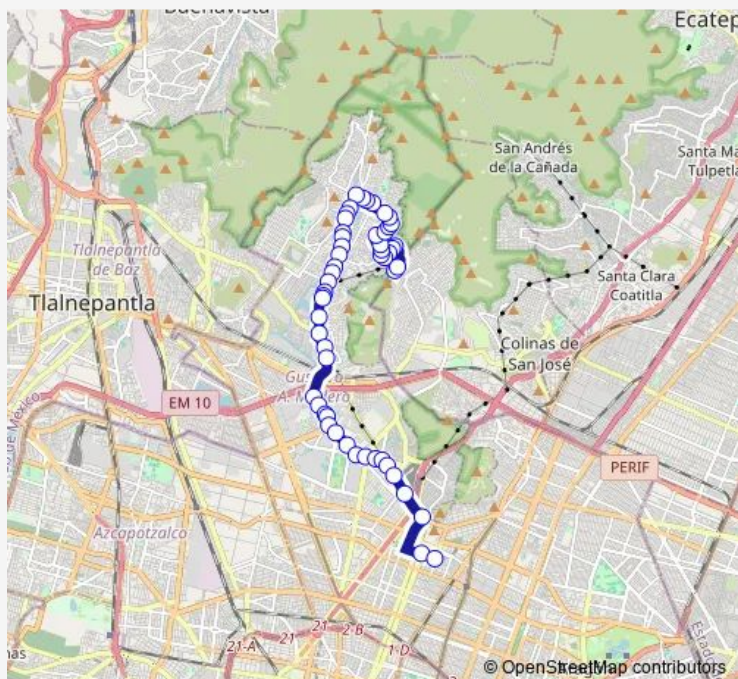

Direction

Popocitos — 5 de Febrero

53 stops

[Open route schedule](#)

- Popocitos
- Naranjos
- Plan de San Luis
- Plan de Ayala
- Delicias
- Cedros
- Halcones
- Golondrinas
- Cocoyotes
- San Juan
- Segunda Cerrada la Brecha
- Casilda
- Atlacomulco
- Lindavista
- Adolfo López Mateos
- Felipe Ángeles
- La Presa
- José Mojica
- Juventino Rosas
- Apango
- Mauricio Gómez

Route schedule

Popocitos — 5 de Febrero

Monday	00:00
Tuesday	00:00
Wednesday	00:00
Thursday	00:00
Friday	00:00
Saturday	00:00
Sunday	00:00

Route info

Direction: Popocitos

Stops: 53

Trip Duration: 1 hour 12 min

Monday 00:00

Tuesday 00:00

Wednesday 00:00

Thursday 00:00

Friday 00:00

Saturday 00:00

Sunday 00:00

Route info

Direction: Cauhtémoc

Stops: 55

Trip Duration: 1 hour 7 min

Lázaro Cardenas

Miguel Aleman

Av. del Castillo

Palma

Francisco Villa