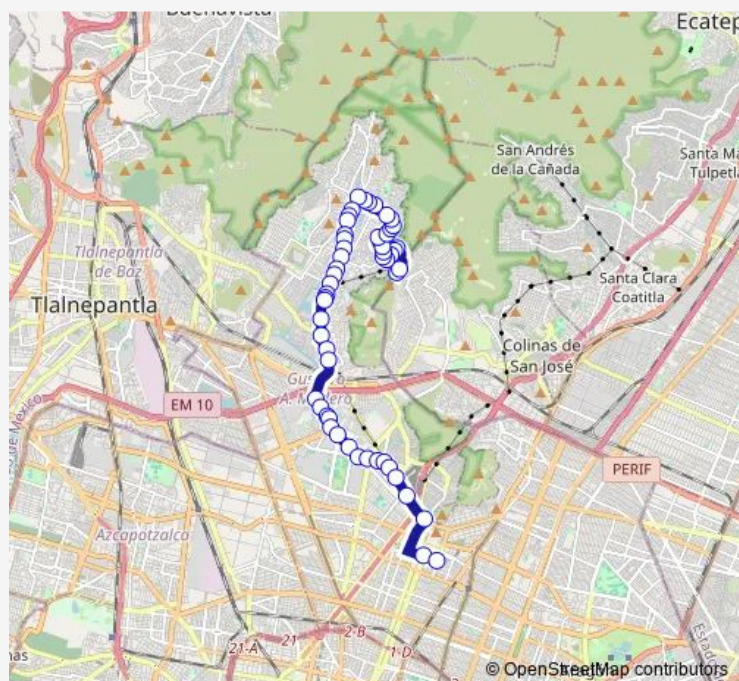

Direction

Popocitos — 5 de Febrero

53 stops

[Open route schedule](#)

- Popocitos
- Naranjos
- Plan de San Luis
- Plan de Ayala
- Delicias
- Cedros
- Halcones
- Golondrinas
- Cocoyotes
- San Juan
- Segunda Cerrada la Brecha
- Casilda
- Atlacomulco
- Lindavista
- Adolfo López Mateos
- Felipe Ángeles
- La Presa
- José Mojica
- Juventino Rosas
- Apango
- Mauricio Gómez

Route schedule

Popocitos — 5 de Febrero

Monday	00:00
Tuesday	00:00
Wednesday	00:00
Thursday	00:00
Friday	00:00
Saturday	00:00
Sunday	00:00

Route info

Direction: Popocitos

Stops: 53

Trip Duration: 1 hour 12 min