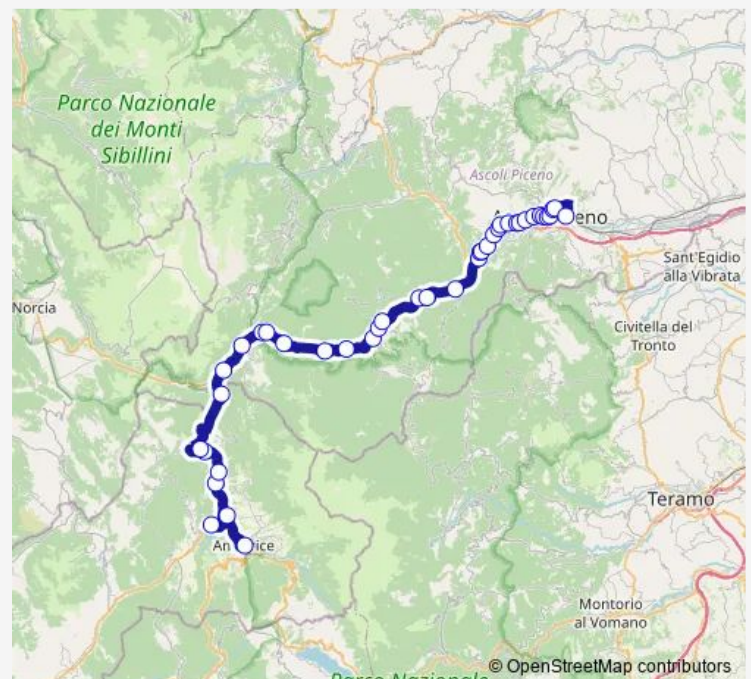

SS4 - Bivio Capodirigo

Favalanciata

Quintodecimo

Acquasanta - Piazzale Terme

Santa Maria - Acquasanta Terme

Piazza Maggiore DI Acquasanta Terme

Arli

Ponte D'Arli

### Route schedule

Amatrice Centro — Ascoli Piceno - VIA Indipendenza Aci

Monday 06:30

Tuesday 06:30

Wednesday 06:30

Thursday 06:30

Friday 06:30

Saturday 06:30

### Route info

Direction: Amatrice Centro

Stops: 40

Trip Duration: 1 hour 25 min

Mozzano - Rifornimento Q8 - Ss4

Mozzano Autofficina - Taverna Piccinini

Mozzano - BAR Xxxl

Mozzano Bar