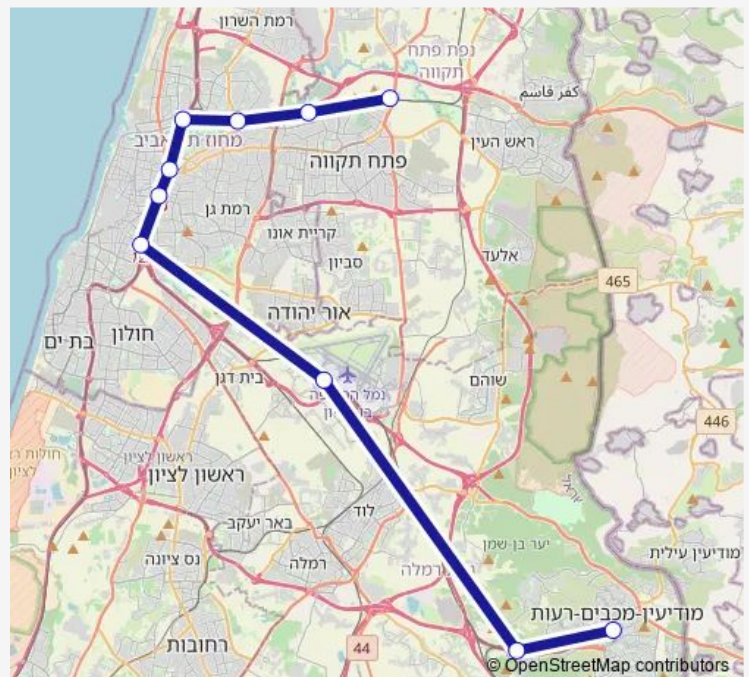

Direction

סגולה — מודיעין מרכז

10 stops

[Open route schedule](#)

סגולה

קרית אריה

בני ברק

תא אוניברסיטה

תל אביב מרכז

השלום

תל אביב ההגנה

נתב"ג

פאתי מודיעין

מודיעין מרכז

Route schedule

סגולה — מודיעין מרכז

Monday —

Tuesday —

Wednesday —

Thursday —

Friday 06:30

Saturday —

Sunday —

Route info

Direction: סגולה

Stops: 10

Trip Duration: 1 hour 4 min

Direction

סגולה — מודיעין מרכז

10 stops

[Open route schedule](#)

סגולה