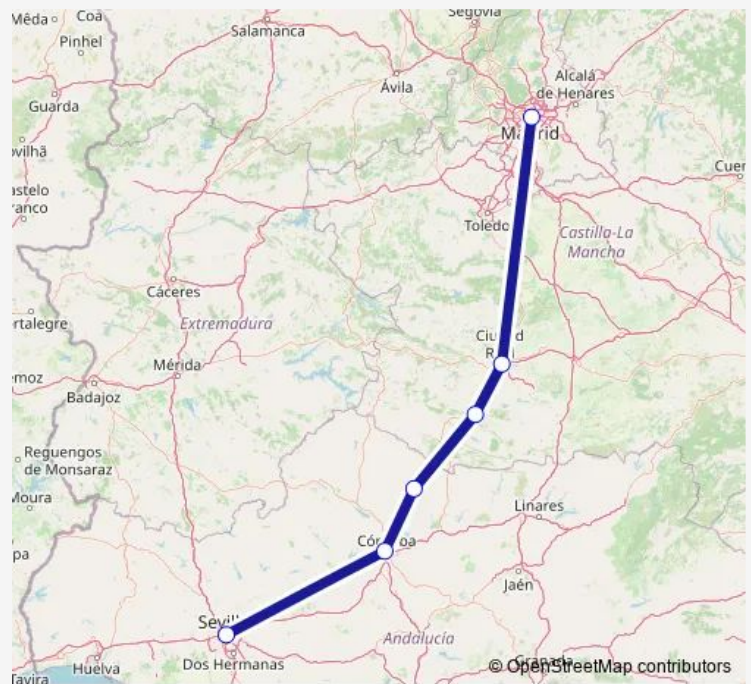

Direction

Estación de tren Madrid-Puerta de Atocha — Estación de tren Sevilla-Santa Justa

6 stops

[Open route schedule](#)

Estación de tren Madrid-Puerta de Atocha

Estación de tren Ciudad Real

Estación de tren Puertollano

Estación de tren Villanueva de Cordoba-Los Pedroches

Estación de tren Cordoba

Estación de tren Sevilla-Santa Justa

Route schedule

Estación de tren Madrid-Puerta de Atocha — Estación de tren Sevilla-Santa Justa

Monday	09:00-17:00
Tuesday	09:00-17:00
Wednesday	09:00-17:00
Thursday	09:00-17:00
Friday	09:00-17:00
Saturday	09:00-17:00
Sunday	09:00-17:00

Route info

Direction: Estación de tren Madrid-Puerta de Atocha

Stops: 6

Trip Duration: 2 hour 56 min

Direction

Estación de tren Sevilla-Santa Justa — Estación de tren Madrid-Puerta de Atocha

6 stops

[Open route schedule](#)

Estación de tren Sevilla-Santa Justa

Estación de tren Cordoba