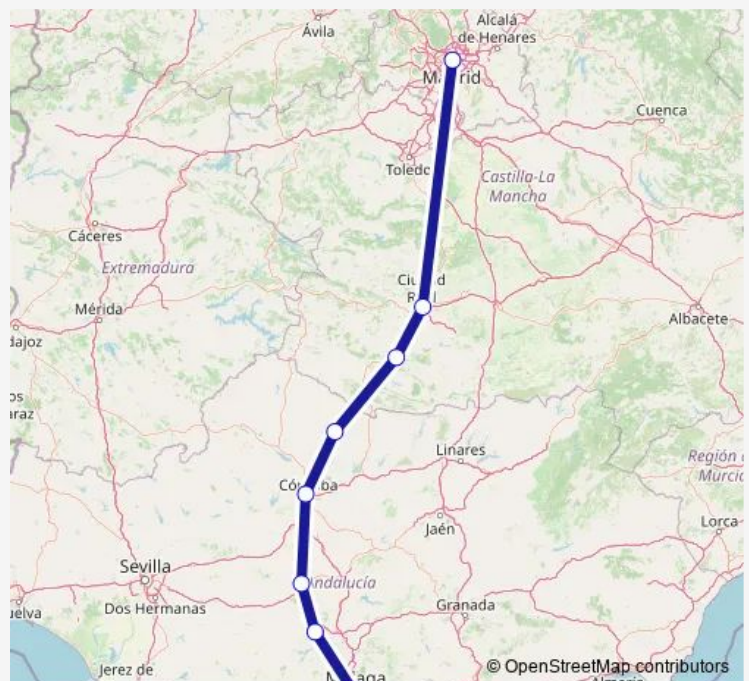

**Direction**

Estación de tren Madrid-Puerta de Atocha — Estación de tren Malaga Maria Zambrano

8 stops

[Open route schedule](#)

Estación de tren Madrid-Puerta de Atocha

Estación de tren Ciudad Real

Estación de tren Puertollano

Estación de tren Villanueva de Cordoba-Los Pedroches

Estación de tren Cordoba

Estación de tren Puente Genil-Herrera

Estación de tren Antequera-Santa Ana

Estación de tren Malaga Maria Zambrano

## Route schedule

Estación de tren Madrid-Puerta de Atocha — Estación de tren Malaga Maria Zambrano

Monday 06:06-18:35

Tuesday 06:06-18:35

Wednesday 06:06-18:35

Thursday 06:06-18:35

Friday 06:06-18:35

Saturday 06:06-18:35

## Route info

Direction: Estación de tren Madrid-Puerta de Atocha

Stops: 8

Trip Duration: 3 hour 14 min