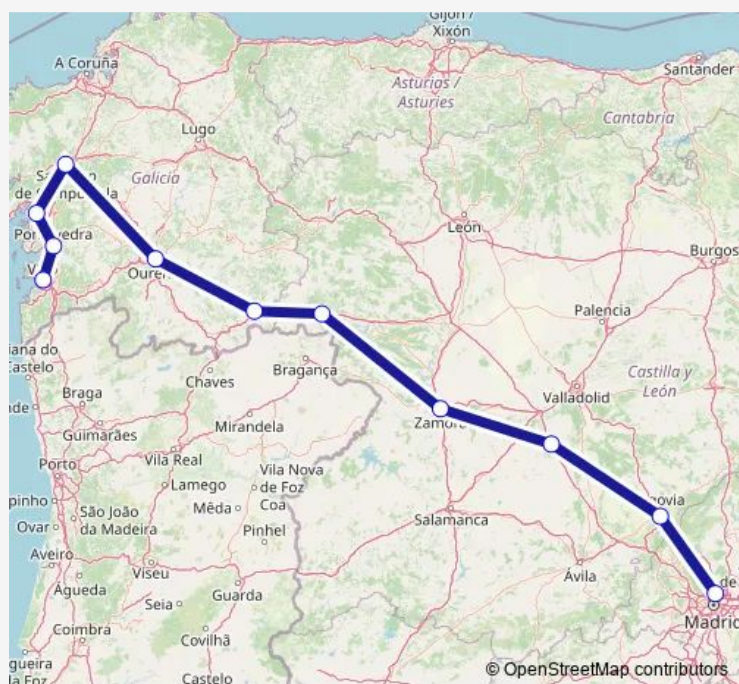

Estación de tren Santiago de Compostela

Estación de tren Ourense

Estación de tren A Gudiña-Porta DE Galicia

Estación de tren Puebla DE Sanabria Llegada

Estación de tren Zamora

Estación de tren Medina del Campo Alta Velocidad

Estación de tren Segovia Guiomar

Estación de tren Madrid-Chamartin

Route schedule

Estación de tren Vigo Urzaiz — Estación de tren Madrid-Chamartin

Monday	05:59
Tuesday	05:59
Wednesday	05:59
Thursday	05:59
Friday	05:59
Saturday	05:59
Sunday	05:59

Route info

Direction: Estación de tren Vigo Urzaiz

Stops: 11

Trip Duration: 4 hour 35 min

Direction

Estación de tren Madrid-Chamartin — Estación de tren Vigo Urzaiz

11 stops

[Open route schedule](#)

Monday 17:08

Tuesday 17:08

Wednesday 17:08

Thursday 17:08

Friday 17:08

Saturday 17:08

Sunday 17:08

Route info