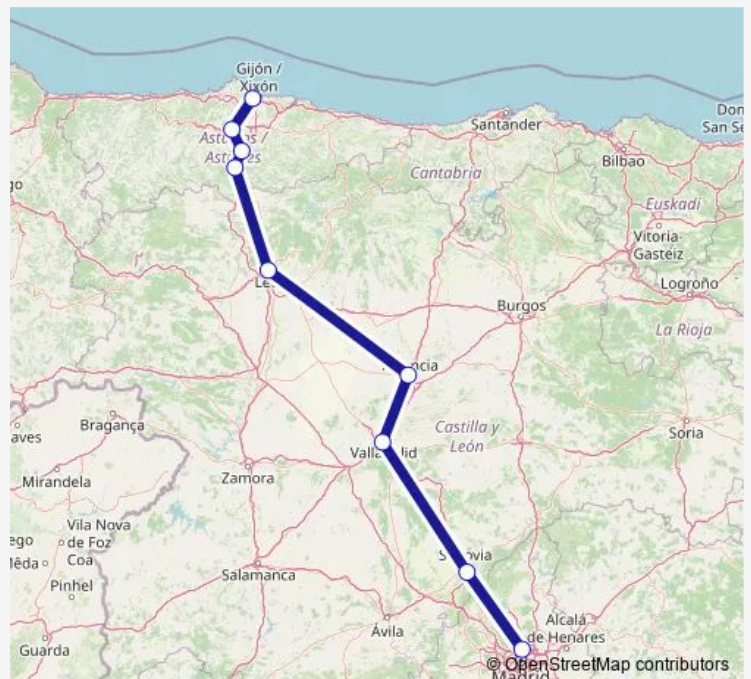

Direction

Estación de tren Gijón — Estación de tren Madrid-Chamartin

9 stops

[Open route schedule](#)

Estación de tren Gijón

Estación de tren Oviedo

Estación de tren Mieres-Puente

Estación de tren Pola de Lena

Estación de tren Leon

Estación de tren Palencia

Estación de tren Valladolid

Estación de tren Segovia Guiomar

Estación de tren Madrid-Chamartin

Route schedule

Estación de tren Gijón — Estación de tren Madrid-Chamartin

Monday	18:25
Tuesday	18:25
Wednesday	18:25
Thursday	18:25
Friday	18:25
Saturday	18:25
Sunday	18:25

Route info

Direction: Estación de tren Gijón

Stops: 9

Trip Duration: 4 hour 0 min

Direction

Estación de tren Madrid-Chamartin — Estación de tren Gijon

9 stops

[Open route schedule](#)

Estación de tren Madrid-Chamartin

Estación de tren Segovia Guiomar

Estación de tren Valladolid

Estación de tren Palencia

Estación de tren Leon

Estación de tren Pola de Lena