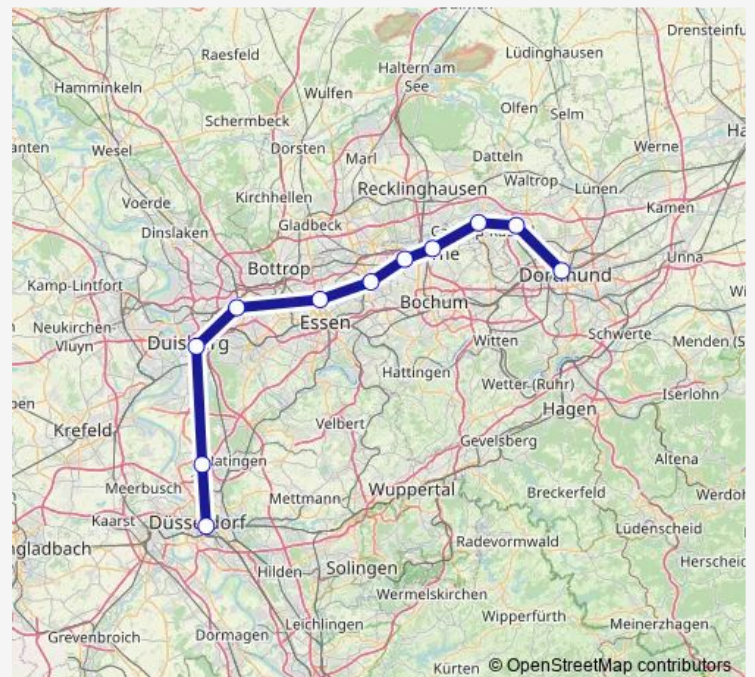

### Direction

Düsseldorf Hbf — Dortmund Hbf

11 stops

[Open route schedule](#)

Düsseldorf Hbf

D-Flughafen Bf

Duisburg Hbf

Oberhausen Hbf

Essen Altenessen Bf

Gelsenkirchen Hbf

HER Wanne-Eickel Hbf

Herne Bf

Castrop-Rauxel Hbf

Dortmund Mengede Bf

Dortmund Hbf

### Route schedule

Düsseldorf Hbf — Dortmund Hbf

Monday	21:13-00:13 <sup>+1</sup>
Tuesday	—
Wednesday	—
Thursday	20:45-23:45
Friday	20:45-02:45 <sup>+1</sup>
Saturday	—
Sunday	—

### Route info

Direction: Düsseldorf Hbf

Stops: 11

Trip Duration: 3 hour 7 min

■ Re3

BusMaps