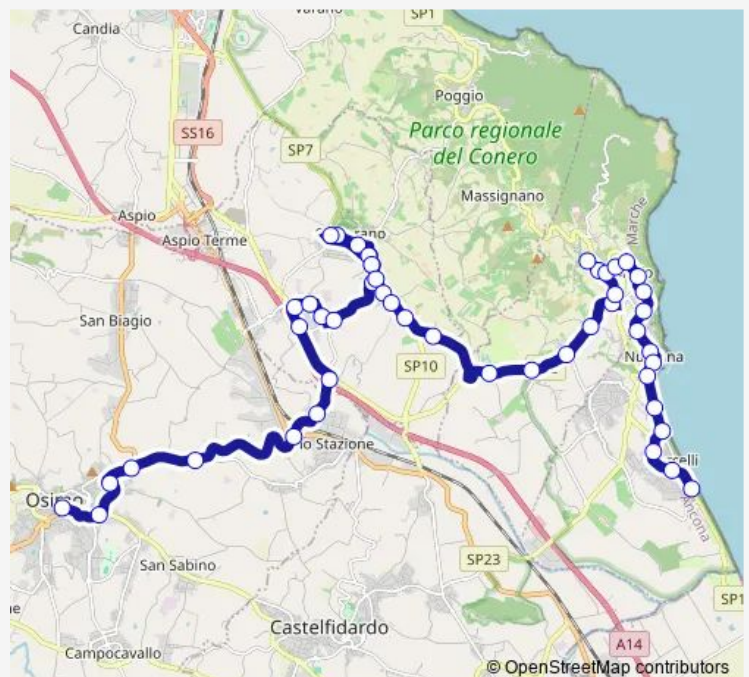

Castelfidardo (Ist. I.S.I.S.)

Castelfidardo (VIA C. Colombo)

Castelfidardo (VIA XXV Aprile)

VIA 25 Aprile

Castelfidardo (Monumento)

Castelfidardo (Capolinea)

Route schedule

Loreto (Capolinea) — Castelfidardo (Capolinea)

Monday 07:40

Tuesday 07:40

Wednesday 07:40

Thursday 07:40

Friday 07:40

Saturday 07:40

Sunday —

Route info

Direction: Loreto (Capolinea)

Stops: 9

Trip Duration: 0 hour 20 min

■ Re3 — Marcelli - Camerano - Osimo

BusMaps

Direction

Osimo (Capolinea) — Marcelli (Capolinea S. Cristiana)

49 stops

[Open route schedule](#)

Osimo (Capolinea)

Osimo (Bartolini)

Osimo (VIA M. Polo 31)

Osimo (Distributore Agip)

Abbadia (Incrocio)

Osimo Stazione (VIA Flaminia 112)

Osimo Stazione (Stadio):