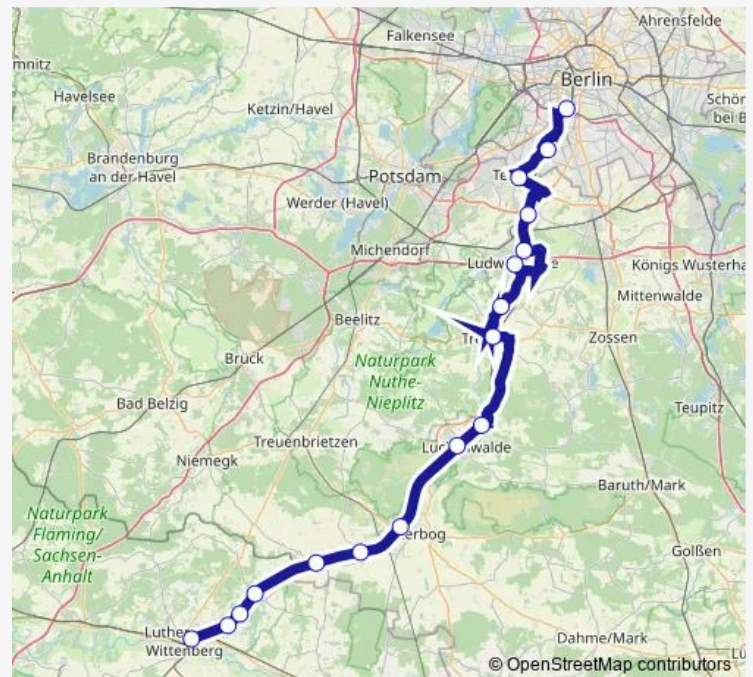

Thyrow, Bahnhofstr.

Ludwigsfelde, Bahnhof

Ludwigsfelde, Am Birkengrund

Großbeeren, Märkische Allee Süd

S Teltow Stadt

S Lichterfelde Ost Bhf (Berlin)

S Südkreuz Bhf (Berlin)

Route schedule

Lutherstadt Wittenberg, Hauptbahnhof — S Südkreuz Bhf (Berlin)

Monday 22:10

Tuesday 00:10

Wednesday —

Thursday —

Friday 20:25

Saturday 01:10

Sunday 00:35

Route info

Direction: Lutherstadt Wittenberg, Hauptbahnhof

Stops: 17

Trip Duration: 3 hour 7 min

RE3

BusMaps

Direction

S Südkreuz Bhf (Berlin) — Jüterbog, Bahnhof

11 stops

[Open route schedule](#)

S Südkreuz Bhf (Berlin)

S Lichterfelde Ost Bhf (Berlin)

Teltow, Bahnhof

Großbeeren, Märkische Allee Süd

Ludwigsfelde, Am Birkengrund

Ludwigsfelde, Bahnhof