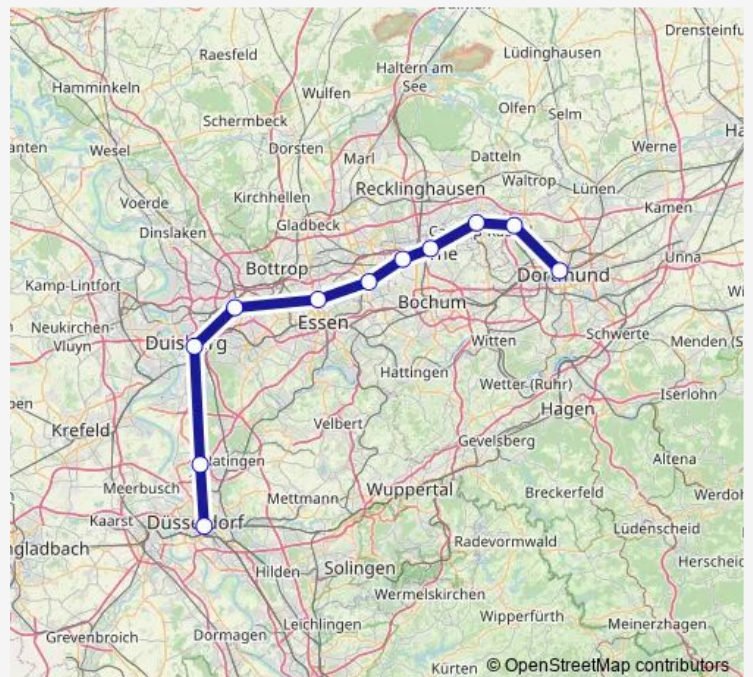

Essen Altenessen Bf

Gelsenkirchen Hbf

HER Wanne-Eickel Hbf

Herne Bf

Castrop-Rauxel Hbf

Dortmund Mengede Bf

Dortmund Hbf

### Route schedule

Düsseldorf Hbf — Dortmund Hbf

Monday 19:56

Tuesday 03:56

Wednesday —

Thursday 20:45-02:42<sup>+1</sup>

Friday 03:56-20:45

Saturday 03:45-20:45

### Route info

Direction: Düsseldorf Hbf

Stops: 11

Trip Duration: 3 hour 7 min

■ Re3

BusMaps

**Direction**

Dortmund Hbf — Düsseldorf Hbf

11 stops

[Open route schedule](#)

Dortmund Hbf

Dortmund Mengede Bf

Castrop-Rauxel Hbf

Herne Bf

HER Wanne-Eickel Hbf

Gelsenkirchen Hbf