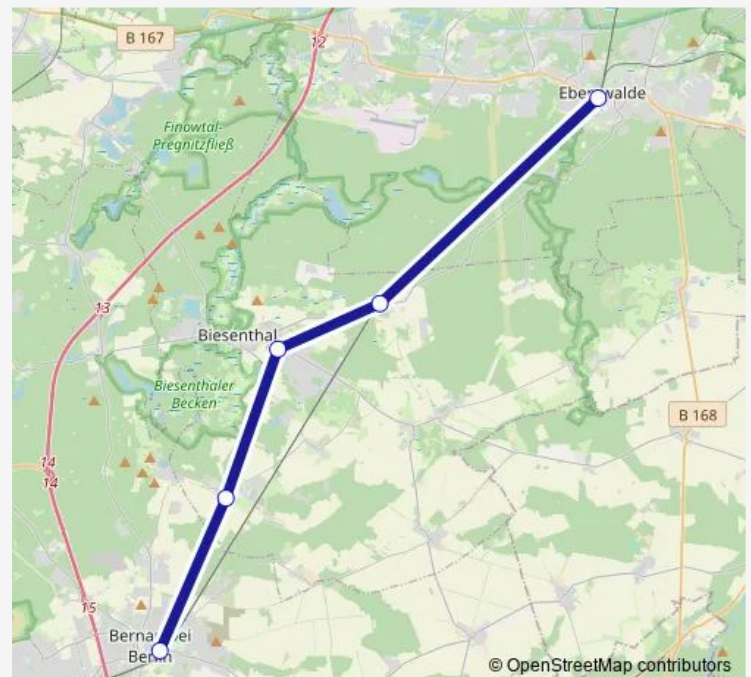

### Direction

Eberswalde, Busbahnhof — Bernau, Busbahnhof

5 stops

[Open route schedule](#)

Eberswalde, Busbahnhof

Melchow, Bahnhof

Biesenthal, Amt

Rüdnitz, Dorf

### Route schedule

Eberswalde, Busbahnhof — Bernau, Busbahnhof

Monday	—
Tuesday	—
Wednesday	—
Thursday	00:00-23:00
Friday	03:00
Saturday	—
Sunday	—

### Route info

Direction: Eberswalde, Busbahnhof

Stops: 5

Trip Duration: 0 hour 40 min

RE3

BusMaps

## Direction

S Südkreuz Bhf (Berlin) — Jüterbog, Bahnhof

11 stops

[Open route schedule](#)

S Südkreuz Bhf (Berlin)

S Lichterfelde Ost Bhf (Berlin)

Teltow, Bahnhof

Großbeeren, Märkische Allee Süd