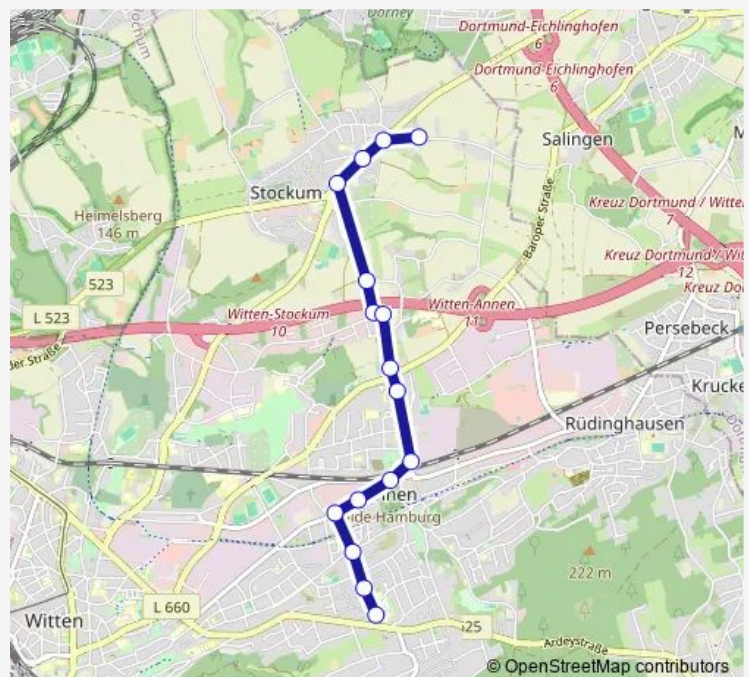

Witten Witten-Annen

Witten Rudolf-König-Str.

Witten Holzkampstr.

Witten Harkortring

Witten Eckardtstr.

Witten Holzkamp-Gesamtschule

Route schedule

Witten Stock. Bruch Wendeschl. — Witten
Holzkamp-Gesamtschule

Monday 06:52-07:48

Tuesday 06:52-07:48

Wednesday 06:52-07:48

Thursday 06:52-07:48

Friday 06:52-07:48

Saturday —

Sunday —

Route info

Direction: Witten Stock. Bruch Wendeschl.

Stops: 16

Trip Duration: 0 hour 18 min

■ E373

Direction

Witten Holzkamp-Gesamtschule — Witten Stock. Bruch
Wendeschl.

17 stops

[Open route schedule](#)

Witten Holzkamp-Gesamtschule

Witten Eckardtstr.

Witten Harkortring

Witten Holzkampstr.

Witten Rudolf-König-Str.

Witten Witten-Annen

Witten Annen Markt

Witten Dortmunder Str.