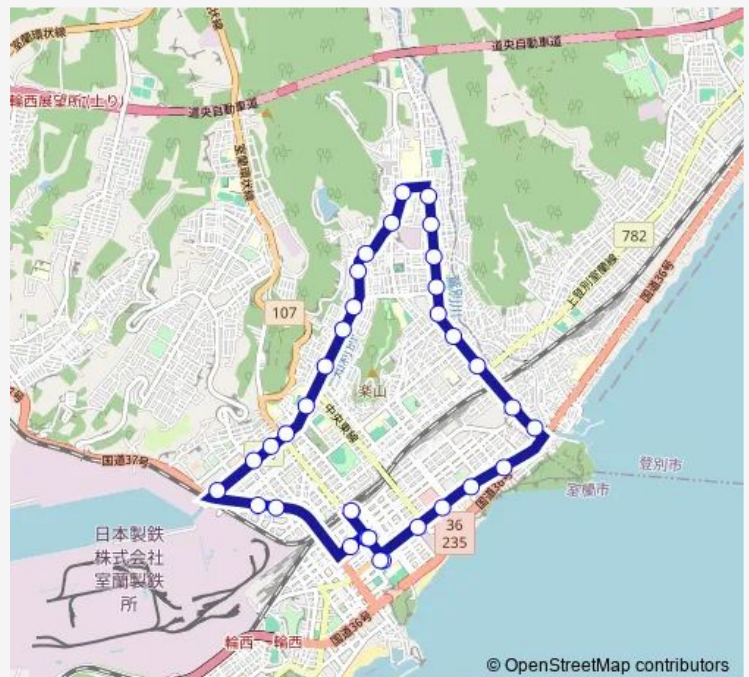

Thursday 07:02-17:33

Friday 07:02-17:33

Saturday 07:02-17:33

Sunday 07:02-17:33

Route info

Direction: 東町ターミナル

Stops: 34

Trip Duration: 0 hour 50 min

■ ターミナル工大線 往 (中島→鷺別)

© OpenStreetMap contributors
BusMaps

高砂3丁目

高砂局前

高砂十字街

鷺別駅前

鷺別

日の出町2丁目