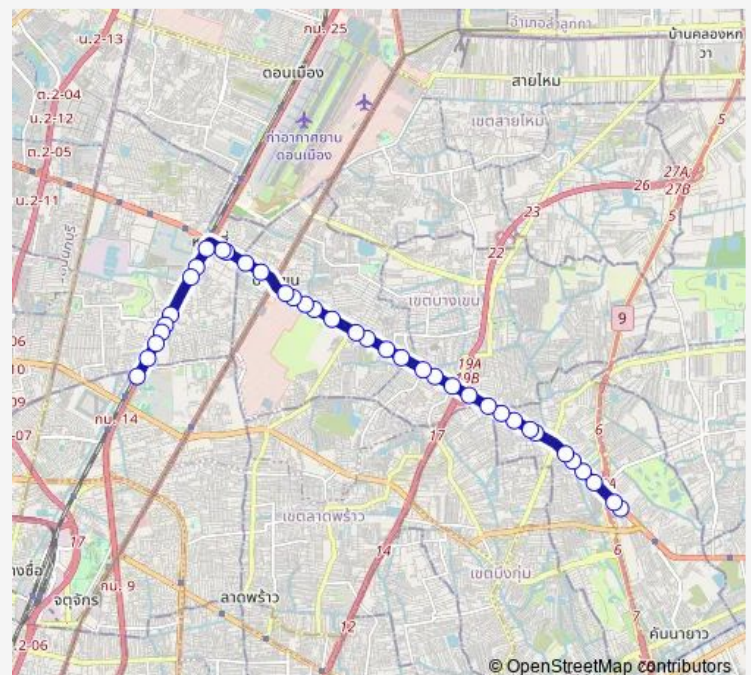

MRT วัชรพล (ทางออก 4);Mrt Watcharaphon Station (Exit 4)

รามอินทรา กม. 5 (ขาออก);Ramintra Km. 5 (Outbound)

ตรงข้ามกองบินตำรวจ;Police Aviation Division (Opposite)

ซอยมัยลาภ;Soi Maiyalap

รามอินทรา ก.ม.4 (ขาเข้า);Ram Inthra Kor Mor 4 (Inbound)

Monday 00:00

Tuesday 00:00

Wednesday 00:00

Thursday 00:00

Friday 00:00

Saturday 00:00

Sunday 00:00

Route info

Direction: จุดขึ้นลง;visual stop

Stops: 37

Trip Duration: 1 hour 12 min

ต.14 — ห้างสรรพสินค้าแฟชั่นไอส์แลนด์ - มหาวิทยาลัยเกษตรศาสตร์;Fashion Island Department Store - ...

ตรงข้ามโรงเรียนปรางโมชวิทยารามอินทรา;Opposite Pramot Wittaya Ramintra School