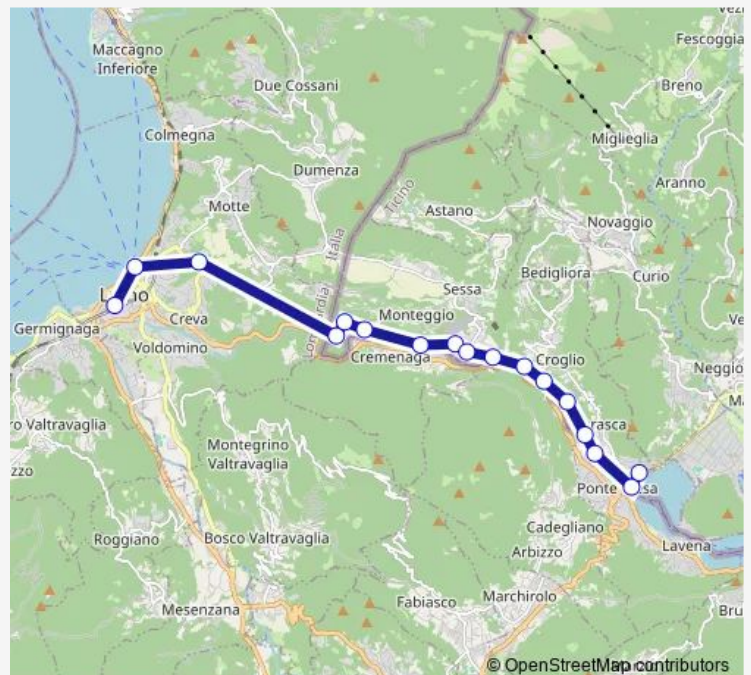

Ponte Cremenaga, Paese

Ponte Cremenaga, Roncaccio

Fornasette, Villaggio vacanze

Fornasette, Dogana Svizzera

Luino, Centro Sportivo (I)

Luino, Piazza Libertà (I)

Luino, Stazione FS (I)

Route schedule

Ponte Tresa, Stazione — Luino, Stazione FS (I)

Monday	05:53-00:10 ⁺¹
Tuesday	05:53-00:10 ⁺¹
Wednesday	05:53-00:10 ⁺¹
Thursday	05:53-00:10 ⁺¹
Friday	—
Saturday	—
Sunday	05:53-00:10 ⁺¹

Route info

Direction: Ponte Tresa, Stazione

Stops: 17

Trip Duration: 0 hour 25 min

Direction

Luino, Stazione FS (I) — Ponte Tresa, Stazione

17 stops

[Open route schedule](#)

Luino, Stazione FS (I)

Luino, Piazza Libertà (I)

Madonna del Piano, Paese

Croglio, Peschiera

Barico, Bivio per Barico

Croglio, Madonnone

Croglio, Ronco Regina

Ponte Tresa, Dogana

Ponte Tresa, Stazione

Route schedule