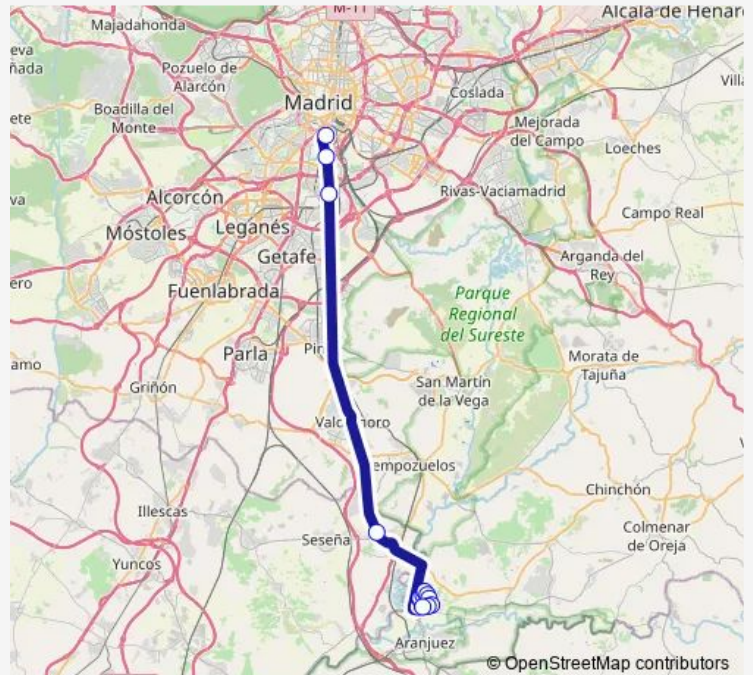

AV.ANDALUCÍA-VILLAVERDE BAJO CRUCE

CTRA.A4-SESEÑA NUEVO

HOSPITAL DEL TAJO

PZA.UNESCO-MÉRIDA

PATRIMONIO MUNDIAL-MIRÓ

CIUDAD DE TOLEDO-PATRIMONIO MUNDIAL

CÓRDOBA-CATEDRAL DE BURGOS

AV.PAZ DE HIROSIMA-SANTIAGO COMPOSTELA

SANTIAGO DE COMPOSTELA-OVIEDO

SANTIAGO DE COMPOSTELA-PRAGA

GTA.VALLE DEL LOIRE-AV.AMAZONAS CENTRAL

ÚBEDA-BAEZA

CUENCA-CASINO

Route schedule

PºDE LA CHOPERA-LEGAZPI — CUENCA-CASINO

Monday	05:00-19:15
Tuesday	05:00-19:15
Wednesday	05:00-19:15
Thursday	05:00-19:15
Friday	05:00-19:15
Saturday	07:00-21:00
Sunday	07:00-21:00

Route info

Direction: PºDE LA CHOPERA-LEGAZPI

Stops: 15

Trip Duration: 0 hour 46 min

Direction

CUENCA-CASINO — PºDE LA CHOPERA-LEGAZPI

15 stops

[Open route schedule](#)

PATRIMONIO MUNDIAL-CASA MILÁ

PZA.UNESCO-MÉRIDA

HOSPITAL DEL TAJO

CTRA.A4-SESEÑA NUEVO

AV.ANDALUCÍA-VILLAVERDE BAJO CRUCE

AV.CORDOBA-HOSPITAL 12 DE OCTUBRE

PºDE LA CHOPERA-LEGAZPI

Route schedule