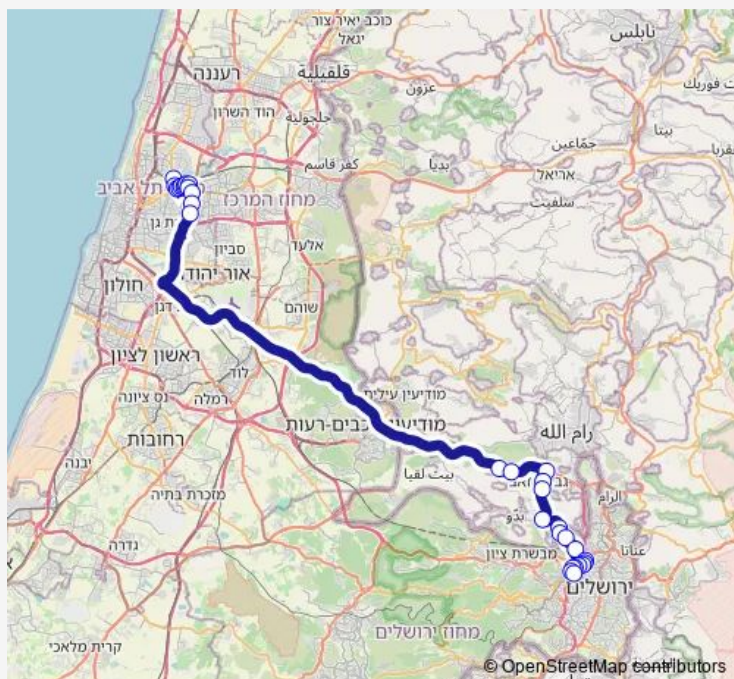

אזור התעשייה-בני ברק->ת. מרכזית ירושלים/הורדה-ירושלים-10

[Go to website](#)

Direction

אזור התעשייה — ת. מרכזית ירושלים/הורדה

31 stops

[Open route schedule](#)

אזור התעשייה

אבו חצירא/הירקון

מחלף גהה/כביש 4

ג. שמואל/ גשר הולכי רגל

מחלף גבעת שמואל/כביש 4

מחלף בית חורון

אגן האיילות

מחנה עופר

צומת גבעת זאב

גבעת זאב

צומת הר שמואל

שדרות גולדה מאיר/המשורר אצ'ג

שדרות גולדה מאיר/אברהם רקנאטי

Route schedule

אזור התעשייה — ת. מרכזית ירושלים/הורדה

Monday	—
Tuesday	—
Wednesday	—
Thursday	—
Friday	13:00-13:20
Saturday	18:50
Sunday	—

Route info

Direction: אזור התעשייה

Stops: 31

Trip Duration: 1 hour 28 min

■ אזור התעשייה-בני ברק->ת. מרכזית ירושלים/הורדה-ירושלים-10 BusMaps

קניון רמות/גולדה מאיר

צומת רמות/גולדה

שפע חיים/שדרות גולדה מאיר