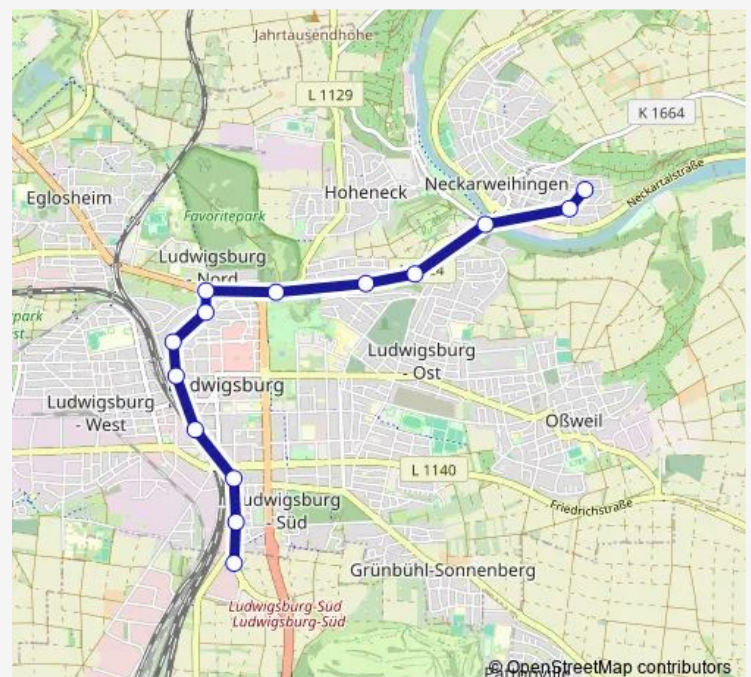

Neckarweih. Otto-Hahn-Str.

Neckarweih. H.-Hesse-Str.

### Route schedule

Kornwestheim W & W — Neckarweih. H.-Hesse-Str.

Monday 05:55-18:26

Tuesday 05:55-18:26

Wednesday 05:55-18:26

Thursday 05:55-18:26

Friday 05:55-18:26

Saturday —

### Route info

Direction: Kornwestheim W & W

Stops: 14

Trip Duration: 0 hour 24 min

## Direction

Neckarweih. H.-Hesse-Str. — Kornwestheim W & W

14 stops

[Open route schedule](#)

Neckarweih. H.-Hesse-Str.

Neckarweih. Otto-Hahn-Str.

Ludwigsburg Neckarbrücke

Ludw. Untere Marbacher Str.