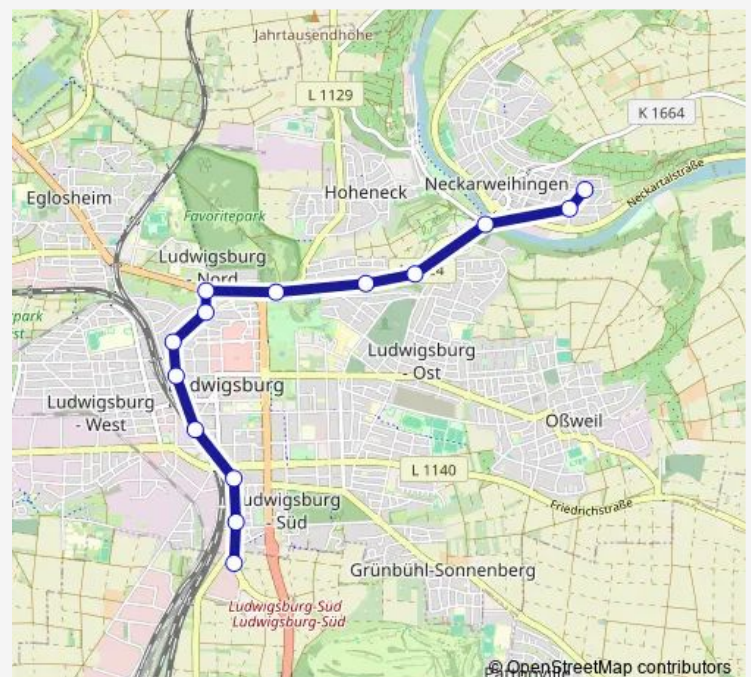

Ludw. Untere Marbacher Str.

Ludwigsburg Neckarbrücke

Neckarweih. Otto-Hahn-Str.

Neckarweih. H.-Hesse-Str.

Route schedule

Kornwestheim W & W — Neckarweih. H.-Hesse-Str.

Monday 05:55-18:26

Tuesday 05:55-18:26

Wednesday 05:55-18:26

Thursday 05:55-18:26

Friday 05:55-18:26

Saturday —

Sunday —

Route info

Direction: Kornwestheim W & W

Stops: 14

Trip Duration: 0 hour 24 min

Direction

Neckarweih. H.-Hesse-Str. — Kornwestheim W & W

14 stops

[Open route schedule](#)

Neckarweih. H.-Hesse-Str.

Neckarweih. Otto-Hahn-Str.

Ludwigsburg Neckarbrücke

Thursday 06:26-18:37

Friday 06:26-18:37

Saturday —

Sunday —

Route info

Direction: Neckarweih. H.-Hesse-Str.

Stops: 14

Trip Duration: 0 hour 25 min