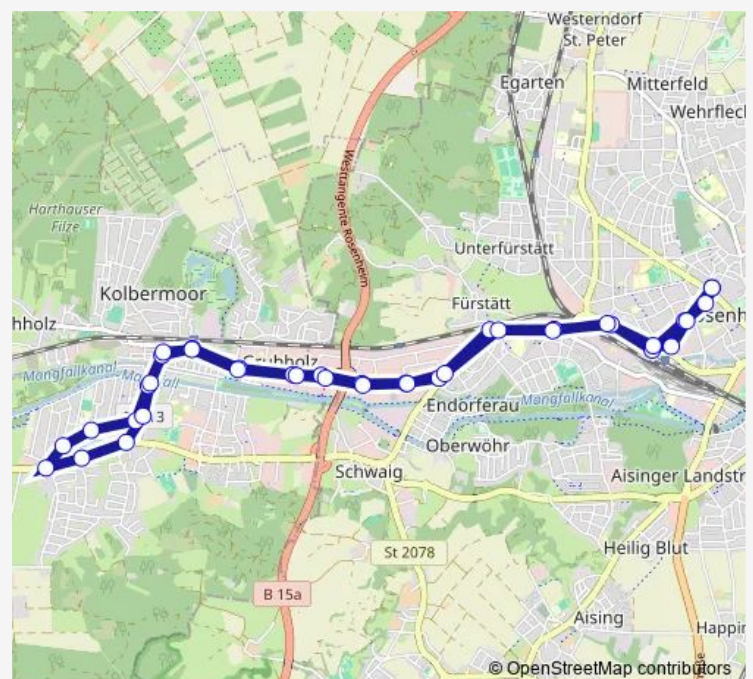

Rosenheim, Gillitzerstr.

Rosenheim, Atrium

Rosenheim, Bahnhof

Rosenheim, Münchener-/Eidstr.

Rosenheim, Äußere Münchener Str./Bbg

Rosenheim, Äußere Münchener Str./Am Gries

Rosenheim, Äußere Münchener Str./Aicherpark

Kolbermoor, Brückenstraße

Kolbermoor, Kirche Wiederkunft Christi

Kolbermoor, Pfarrer-Birnkammer-Str.

Kolbermoor, Königssee-/Albert-Schalper-Str.

Kolbermoor, Albert-Schalper-Str.

Route schedule

Rosenheim, Stadtmitte — Rosenheim, Stadtmitte

Monday	20:05-01:30 ⁺¹
Tuesday	20:05-01:30 ⁺¹
Wednesday	20:05-01:30 ⁺¹
Thursday	20:05-01:30 ⁺¹
Friday	20:05-01:30 ⁺¹
Saturday	20:05-01:30 ⁺¹
Sunday	—

Route info

Direction: Rosenheim, Stadtmitte

Stops: 39

Trip Duration: 0 hour 35 min