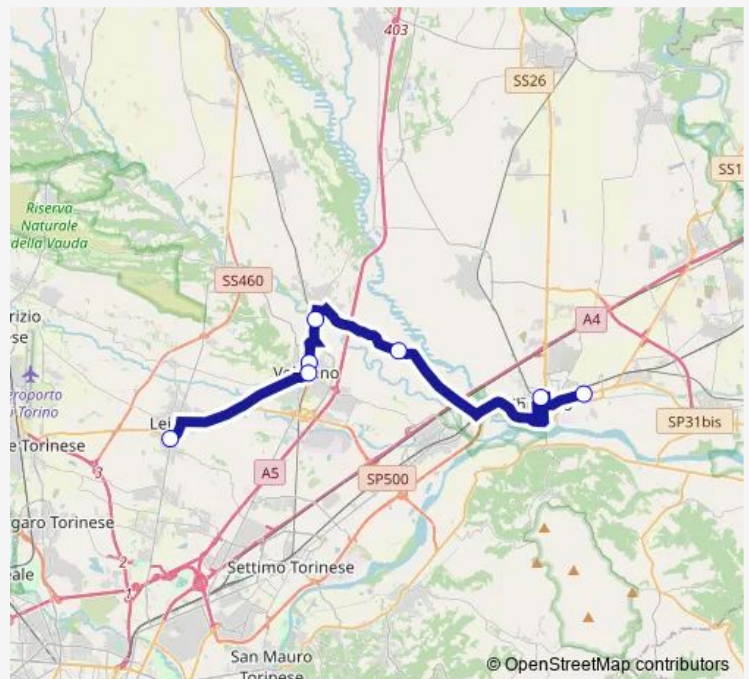

SAN Benigno Canavese - Strada Dell'Alpina 2

SAN Benigno Canavese - VIA Chivasso - Cascina Bruciata

Chivasso - Movicentro - Piazza Garibaldi

Chivasso - Corso Galileo Ferraris - Istituto Ubertini

Route schedule

Bosconero - Stazione Ferroviaria — Chivasso - Corso Galileo Ferraris - Istituto Ubertini

Monday	07:10-07:15
Tuesday	07:10-07:15
Wednesday	07:10-07:15
Thursday	07:10-07:15
Friday	07:10-07:15
Saturday	—
Sunday	—

Route info

Direction: Bosconero - Stazione Ferroviaria

Stops: 5

Trip Duration: 0 hour 45 min

429 — S.Benigno-Leini'-Volpiano-Chivasso

Direction

Chivasso - Movicentro - Piazza Garibaldi — Brandizzo - VIA Torino 315

5 stops

[Open route schedule](#)

Chivasso - Movicentro - Piazza Garibaldi

Chivasso - VIA Torino - Piazza D'Armi

Chivasso - VIA PO 11

Brandizzo - Piazza Municipio

Brandizzo - VIA Torino 315

Route schedule