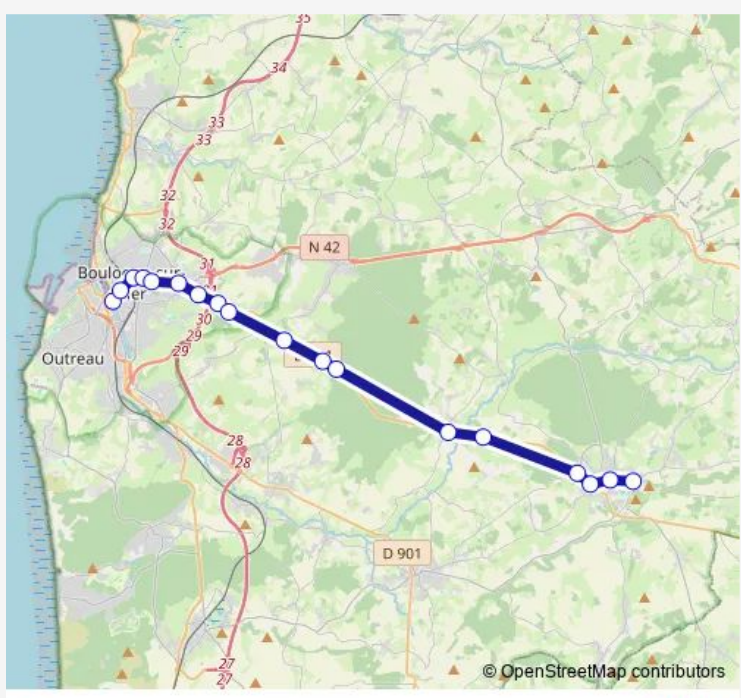

Bus 429 Desvres / Samer / Boulogne-sur-Mer

[Go to website](#)

**Direction**  
 Boulogne-SUR-MER - Lycée Branly - F N°2 — Longfosse  
 - R de la Brasserie - Chs Brunehaut

12 stops

[Open route schedule](#)

- Boulogne-SUR-MER - Lycée Branly - F N°2
- Boulogne-SUR-MER - Lumière - Ecole Sainte Thérèse
- Boulogne-SUR-MER - Sécurité Sociale - Abri
- Boulogne-SUR-MER - Avenue Charles de Gaulle - F N°67
- Saint-Martin-Boulogne - Saint Joseph - Poteau
- Saint-Martin-Boulogne - Giraux Sannier - F Lycée
- Wirwignes - Rue de Desvres - Abri
- Wirwignes - Les Croisettes - Abri
- Longfosse - Rue des Broussailles - Abri
- Longfosse - Rue des Broussailles F N°54 Abri
- Longfosse - Place de la Mairie - Abri
- Longfosse - R de la Brasserie - Chs Brunehaut

Route schedule

Boulogne-SUR-MER - Lycée Branly - F N°2 — Longfosse  
 - R de la Brasserie - Chs Brunehaut

Monday	18:15
Tuesday	18:15
Wednesday	12:10
Thursday	18:15
Friday	18:15
Saturday	—
Sunday	—

Route info

Direction: Boulogne-SUR-MER - Lycée Branly - F N°2

Stops: 12

Trip Duration: 0 hour 51 min