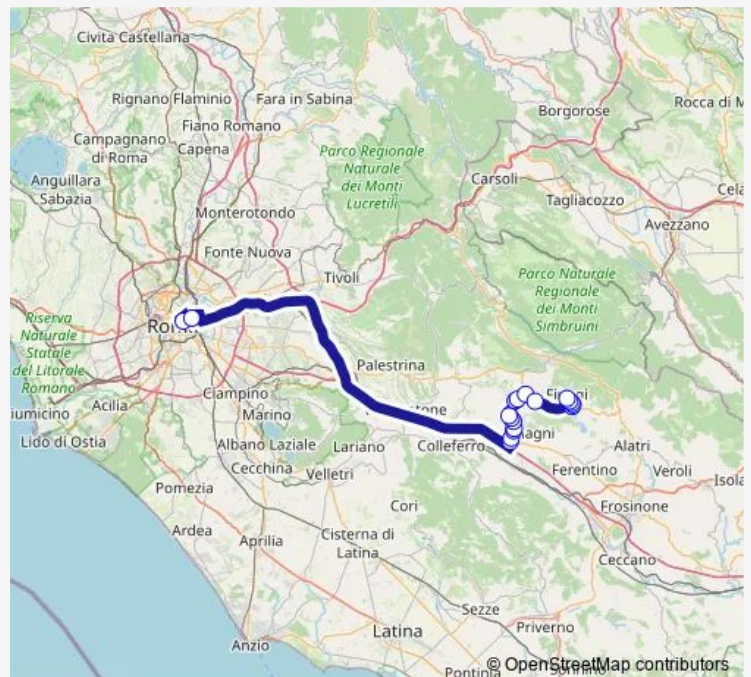

Roma | Tiburtina Castro Laurenziano # f1716

Anagni | Via Anticolana Via Font. S. Angelo # f4951

Anagni | Via Anticolana Via Casilina # f4952

Anagni | Via Anticolana (Km 2) # f4953

Anagni | Via Anticolana Via Cerere Navicella # f5127

Piglio | Via Anticolana (Km 10) # f5131

Acuto | Macerie # f5132

FIUGGI | Via Anticolana Viale Colle Mele # f6303

Fiuggi | Viale Sport Via Prenestina # f5133

Fiuggi | Via Prenestina Via Betulle # f4742

Fiuggi | Via Prenestina Via 4 Giugno # f4743

Fiuggi | viale IV Giugno # f4745

**Route schedule**

Roma | Termini FS (Giolitti) # f14637 — Fiuggi | viale IV Giugno # f4745

Monday	07:00-20:30
Tuesday	07:00-20:30
Wednesday	07:00-20:30
Thursday	07:00-20:30
Friday	07:00-20:30
Saturday	17:00
Sunday	—

**Route info**

Direction: Roma | Termini FS (Giolitti) # f14637

Stops: 18

Trip Duration: 1 hour 17 min

Roma - Fiuggi # Fg11d

Bus time schedules and route maps are available in an offline PDF at [busmaps.com](https://busmaps.com). Use the [busmaps.com](https://busmaps.com) website to see live bus times, train schedule or subway schedule, and step-by-step directions for all public transit in Anagni