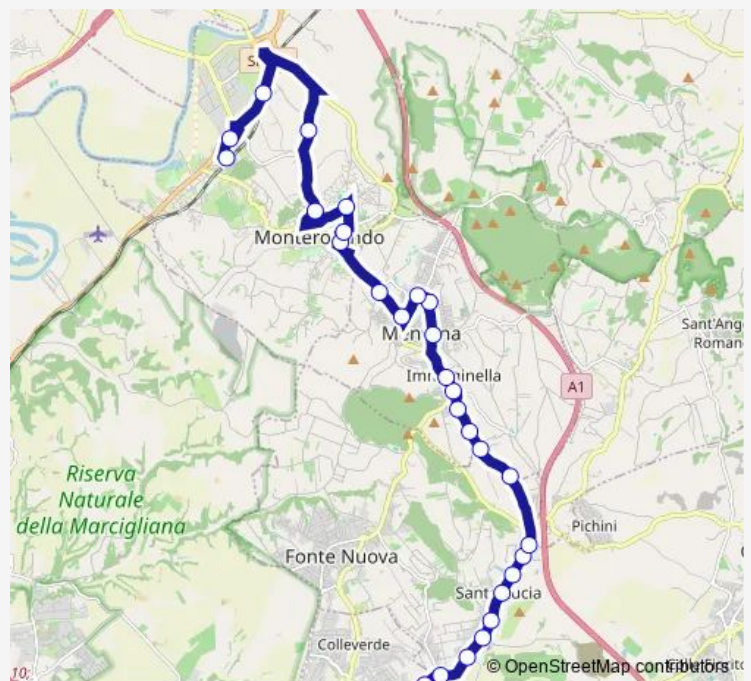

Direction

Guidonia | Marco Simone Via Tacito # f16000 — Monterotondo | Stazione FS # f13938

29 stops

[Open route schedule](#)

- Guidonia | Marco Simone Via Tacito # f16000
- Guidonia | Via Palombarese Via Tacito # f13971
- Fonte Nuova | Via Palombarese Via Santa Lucia # f13972
- Fonte Nuova | Via Palombarese Via Liguria # f13973
- Fonte Nuova | Santa Lucia # f13974
- Fonte Nuova | Via Palombarese Via Molise # f13975
- Fonte Nuova | Via Palombarese Via Ponza # f13976
- Fonte Nuova | Via Palombarese Via Basilicata # f13977
- Fonte Nuova | Via Palombarese Via Tridentina # f13978
- Fonte Nuova | Via Palombarese Via Molette # f13979
- Mentana | Via Molette Via Ulivi # f14001
- Mentana | Via Molette Via Monte Soldato # f14002
- Mentana | Via Molette # f00023
- Mentana | Via Molette Via Valle Chiara # f14003
- Mentana | Via Molette (Casali) # f14004
- Mentana | Via Nomentana Via Menotti # f13915
- Mentana | Via G.Spontini 57 # f14029
- Mentana | via Monteverdi 51 # f14089
- Mentana | via Reatina 77 # f14143
- Mentana | Via Amendola Via Reatina # f13919
- Mentana | Via Amendola Via Monte Pizzuto # f13920

Route schedule

Guidonia | Marco Simone Via Tacito # f16000 — Monterotondo | Stazione FS # f13938

Monday	—
Tuesday	—
Wednesday	—
Thursday	—
Friday	—
Saturday	09:00
Sunday	—

Route info

Direction: Guidonia | Marco Simone Via Tacito # f16000

Stops: 29

Trip Duration: 0 hour 35 min

Marco Simone - Monterotondo # Mr400a

Monterotondo | Via Corsica # f13921

Monterotondo | Via Mazzini # f13852

Monterotondo | via dell'Unione via Adige # f13833

Monterotondo | Ist. Superiore A. Frammartino # f13924