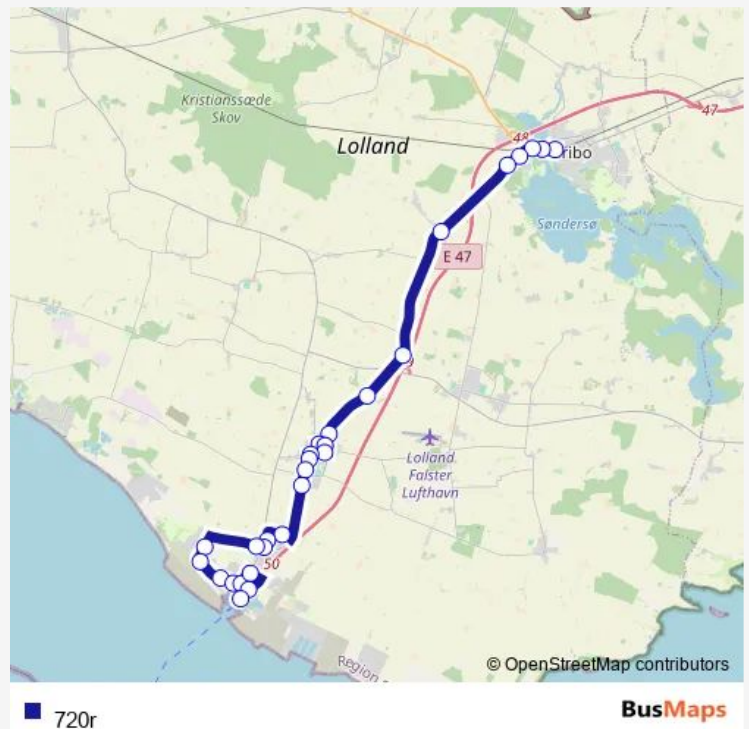

Kongeledet (Karlstoftevej)

Sognefogedvænget (Karlstoftevej)

Ahornvej (Havnevej)

Willersvej (Kirkealle)

Hagelundsvej (Årbyesvej)

Byfogedvej (Årbyesvej)

Sædingevej (Fruegade)

Rødby Rutebilstation (Fruegade)

Sædingevej (Fruegade)

Engvej (Sædingevej)

Sædinge, Maribo Landevej (Maribo Landevej)

Route schedule

Rødby Færge St. (Færgestationsvej) — Maribo St. (Banegårdspladsen)

Monday	04:47-00:09 ⁺¹
Tuesday	04:47-00:09 ⁺¹
Wednesday	04:47-00:09 ⁺¹
Thursday	04:47-00:09 ⁺¹
Friday	04:47-00:09 ⁺¹
Saturday	06:45-24:00
Sunday	06:45-24:00

Route info

Direction: Rødby Færge St. (Færgestationsvej)

Stops: 28

Trip Duration: 0 hour 40 min

Maribo Landevej nr. 4 (Maribo Landevej)

Hillested, Rødbyvej (Rødbyvej)

Kidnakken (Rødbyvej)

Dyrehegnet (Rødbyvej)

Gasværksvej (Brovejen)

Åparken (Brovejen)

Maribo St. (Banegårdspladsen)

Direction

Maribo St. (Banegårdspladsen) — Rødby Færge St. (Færgestationsvej)

29 stops

[Open route schedule](#)

Maribo St. (Banegårdspladsen)