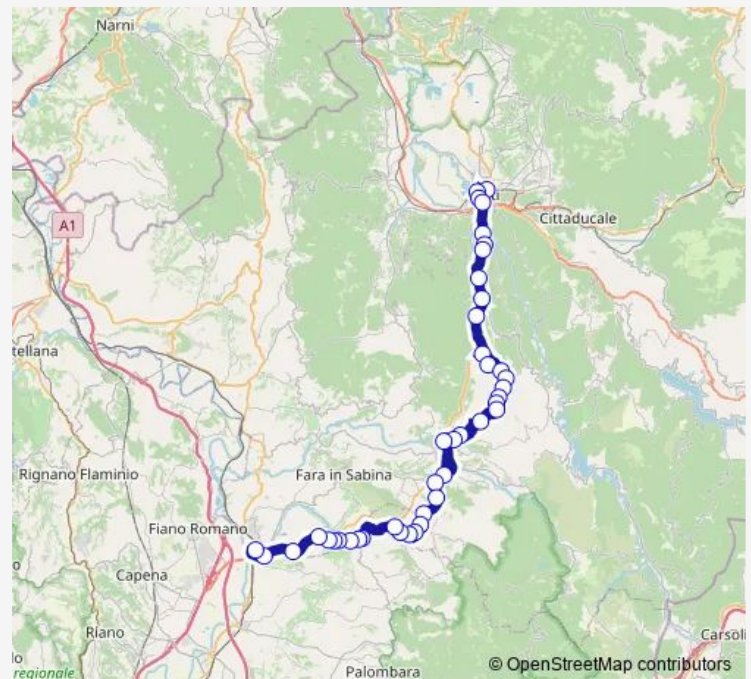

### Route schedule

Rieti | Stazione FS Ist. Superiore Principessa di Napoli # f1070 — MONTELIBRETTI | Stazione FS # f9958

Monday 14:10

Tuesday 14:10

Wednesday 14:10

Thursday 14:10

Friday 14:10

Saturday 14:35

### Route info

Direction: Rieti | Stazione FS Ist. Superiore Principessa di Napoli # f1070

Stops: 41

Trip Duration: 1 hour 10 min

Rieti - Passo Corese # Ri619a

POGGIO S. LORENZO | Via Sant'Antonio # f9793

Poggio S. Lorenzo | Ponte Buita # f1090