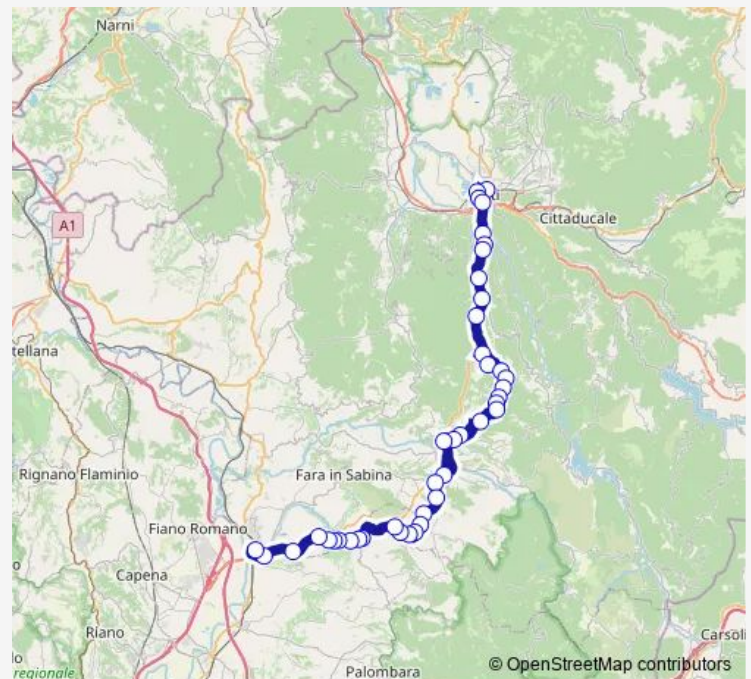

Poggio S. Lorenzo | Rio Secco # f9792

Route schedule

Rieti | Stazione FS Ist. Superiore Principessa di Napoli # f1070 — Montelibretti | Stazione FS # f9958

Monday	14:20
Tuesday	14:20
Wednesday	14:20
Thursday	14:20
Friday	14:20
Saturday	14:35
Sunday	—

Route info

Direction: Rieti | Stazione FS Ist. Superiore Principessa di Napoli # f1070

Stops: 41

Trip Duration: 1 hour 8 min

Rieti - Passo Corese # Ri619a

Poggio S. Lorenzo | Via Sant'Antonio # f9793
Poggio S. Lorenzo | Ponte Buita # f1090
Poggio Moiano | Via Salaria Vecchia Via Ulivi # f9860
Scandriglia | Via Salaria Via Farnese # f10073
Scandriglia | Madonna della Quercia # f10074
Scandriglia | Via Salaria Vecchia (Km 2) # f10091
Scandriglia | Terre Clare # f10092
Scandriglia | Via Salaria Vecchia (Km 3) # f10093
Scandriglia | Poggio Corese # f10081
Scandriglia | Via Salaria Vecchia Via Pioppi # f10082
Nerola | Osteria di Nerola # f10083
Nerola | Acquaviva # f10084
Nerola | Via Salaria Vecchia Via Palombara # f10085
Nerola | Via Palombara Via Salaria Vecchia # f10086
Nerola | Via Palombara Via Canneto # f10014
Nerola | Colle San Pietro # f10046
Fara Sabina | Borgo Quinzio # f10015
Fara Sabina | Via Palombara Via Salaria # f10016
Montelibretti | Borgo Santa Maria # f1106
Fara Sabina | Via Salaria (Passo Corese) # f1108
Montelibretti | Stazione FS # f9958