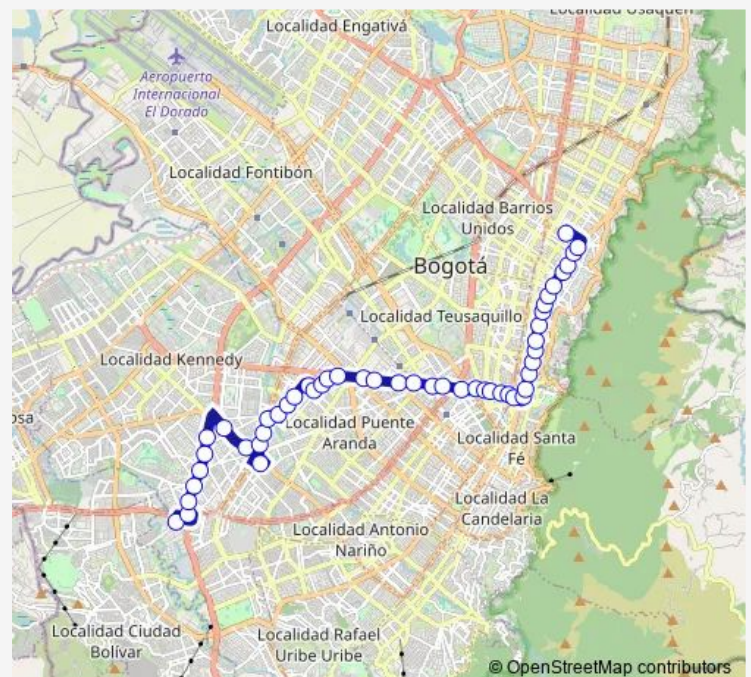

AV. Boyacá - CL 44B Sur

AV. Boyacá - CL 40 Sur

AV. Boyacá - CL 39B Sur

AV. Boyacá - CL 38 Sur

AV. Boyacá - CL 37 Sur

AV. 1 de Mayo - KR 69CBis

AV. 1 de Mayo - KR 68D

CL 28 Sur - KR 52b

KR 54 - CL 5c

KR 54 - CL 5c

AV. Américas - KR 53A

Route schedule

KR 61 - CI45a Sur — AK 11 - CL 75

Monday 04:00-22:00

Tuesday 04:00-22:00

Wednesday 04:00-22:00

Thursday 04:00-22:00

Friday 04:00-22:00

Saturday 04:00-22:00

Sunday 05:00-22:00

Route info

Direction: KR 61 - CI45a Sur

Stops: 50

Trip Duration: 1 hour 16 min

A642 — Porciuncula

BusMaps

Av. Américas - KR 47

AV. Américas - KR 44

AV. Américas - TV 39

AV. Américas - AK 36

AV. Américas - KR 32A

AV. Américas - KR 31