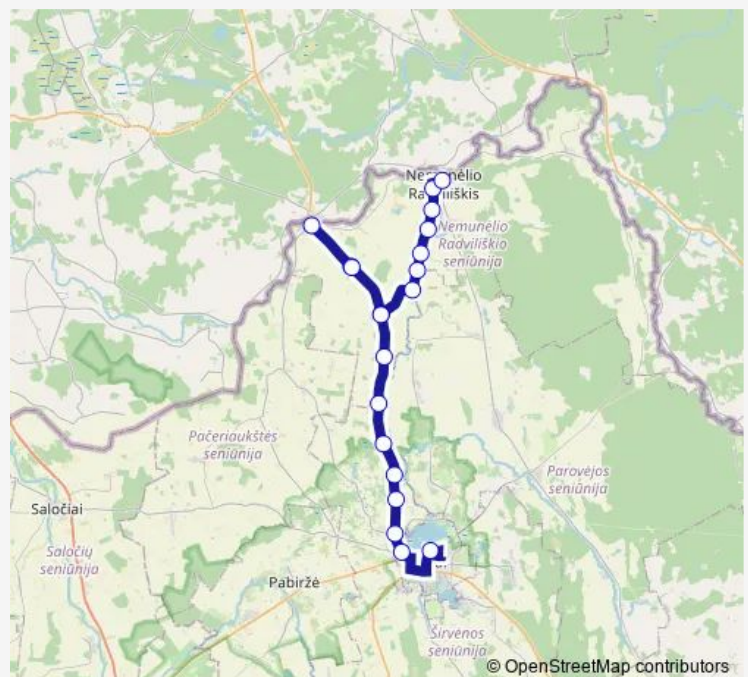

Saturday —

Sunday —

Route info

Direction: Biržų autobusų stotis

Stops: 20

Trip Duration: 1 hour 15 min

■ P_16 — Biržai–Nemunėlio Radviliškis, per Suostą, Kočėnus

BusMaps

Direction

Nemunėlio Radviliškis — Biržų autobusų stotis

16 stops

[Open route schedule](#)

Nemunėlio Radviliškis

Parupė

Jasiškiai I

Jasiškiai II