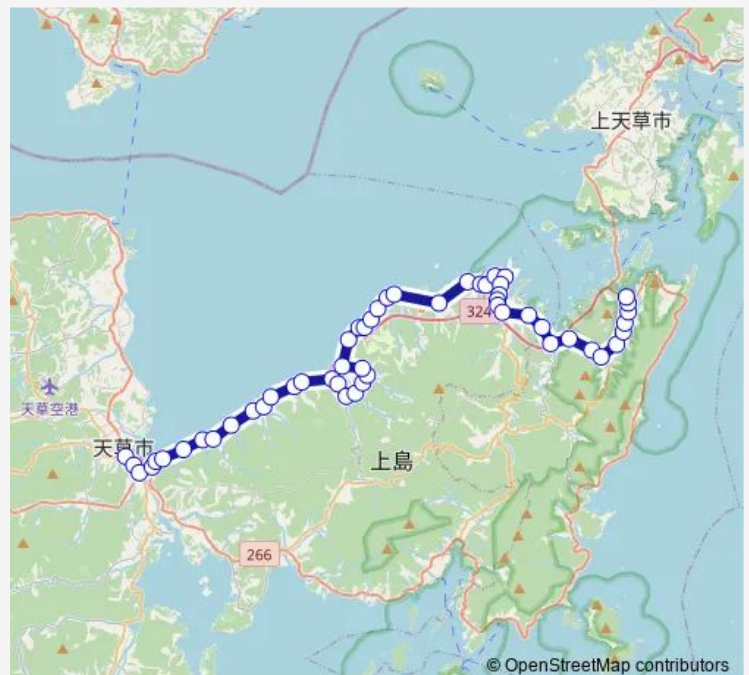

老岳登山口

### Route schedule

本渡バスセンター — 松島

Monday 08:50-17:10

Tuesday 08:50-17:10

Wednesday 08:50-17:10

Thursday 08:50-17:10

Friday 08:50-17:10

Saturday 08:50-11:30

### Route info

Direction: 本渡バスセンター

Stops: 53

Trip Duration: 1 hour 6 min

■ 6 : 本渡バスセンター→上津浦旧道 ~ 有明温泉→松島

上津浦

上津浦浜

上津浦永田