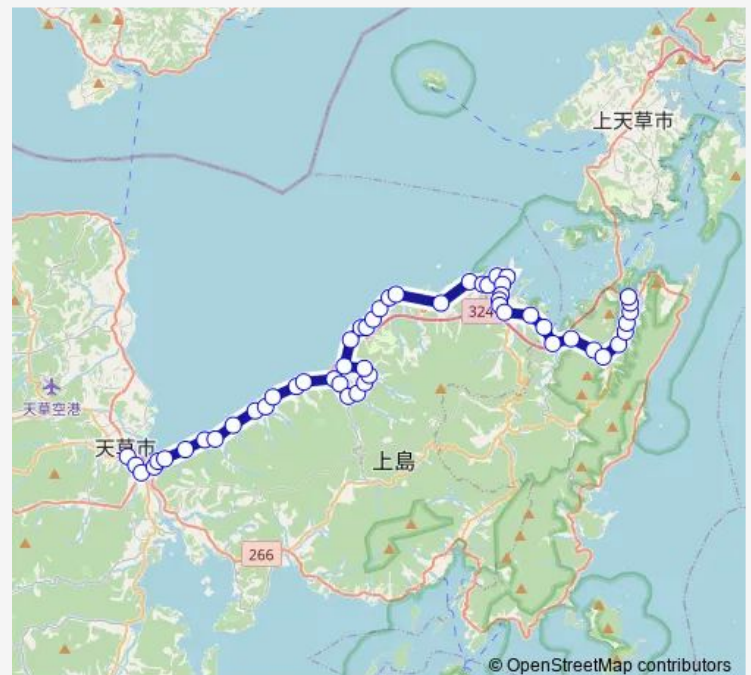

Thursday 08:50-17:10

Friday 08:50-17:10

Saturday 08:50-11:30

Sunday 08:50-11:30

Route info

Direction: 本渡バスセンター

Stops: 53

Trip Duration: 1 hour 6 min

■ 6 : 本渡バスセンター→上津浦旧道 ~ 有明温泉→松島

BusMaps

上津浦

上津浦浜

上津浦永田

美の越

さざ波の湯

下津江四郎ヶ浜ビーチ