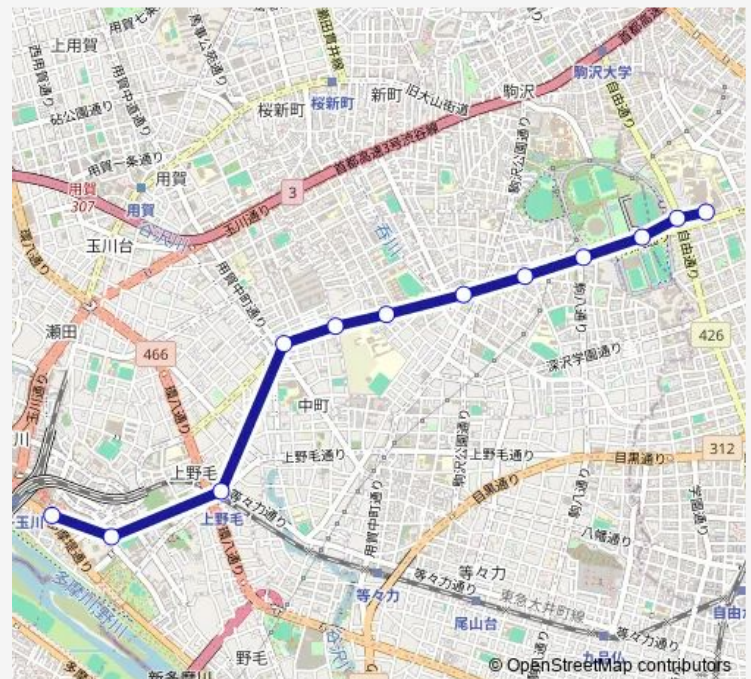

### Direction

東京医療センター — 二子玉川駅

12 stops

[Open route schedule](#)

東京医療センター

東京医療センター前

駒沢公園

学芸附属中学校

学芸附属小学校

深沢不動前 (駒沢通り口)

日本体育大学前

電々アパート前

中町五丁目

上野毛駅

ライズ・プラザモール前

二子玉川駅

### Route schedule

東京医療センター — 二子玉川駅

Monday 10:50-16:55

Tuesday 10:50-16:55

Wednesday 10:50-16:55

Thursday 10:50-16:55

Friday 10:50-16:55

Saturday 10:50-16:55

### Route info

Direction: 東京医療センター

Stops: 12

Trip Duration: 0 hour 27 min