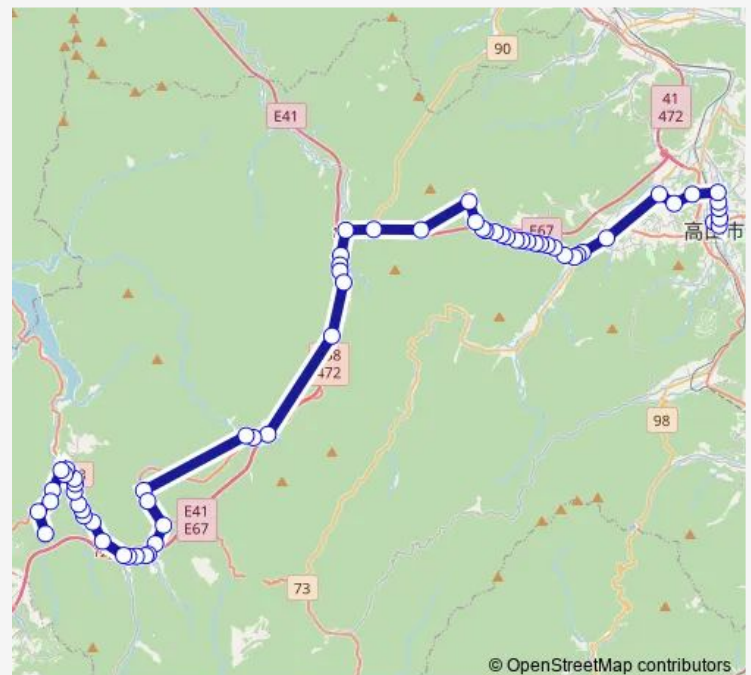

### Route schedule

上野々俣公民館前 — 高山濃飛バスセンター

Monday	15:30
Tuesday	15:30
Wednesday	15:30
Thursday	15:30
Friday	15:30
Saturday	13:04
Sunday	13:04

### Route info

Direction: 上野々俣公民館前

Stops: 64

Trip Duration: 1 hour 22 min

三尾河

三谷口

三谷

池野