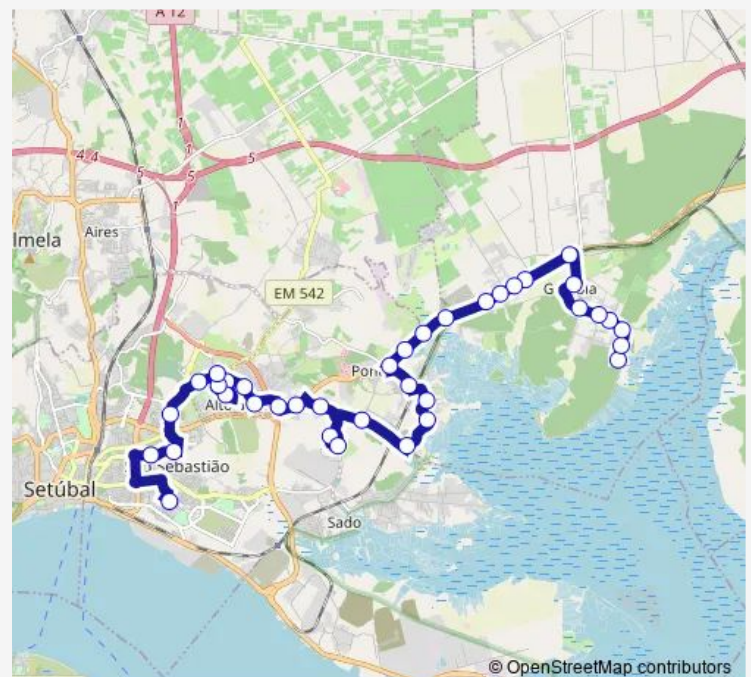

Rua Doutor Manuel Gonçalves Martins (Vidreira)

R DO Alto Guerra 2

Vale Rosa

Pista de Atletismo de Setúbal

Em536-1 210 (PQ Vale Rosa)

Estr VL Rosa-Mour (URB NV)Xqta Fragoso

Mourisca (R Baía Sado 12)

Brejos Canes ( QTA Cantinho Amor)

### Route schedule

Setúbal (AV Bela Vista 14) — Biscainho (23)

Monday 13:40-18:40

Tuesday 13:40-18:40

Wednesday 13:40-18:40

Thursday 13:40-18:40

Friday 13:40-18:40

Saturday —

### Route info

Direction: Setúbal (AV Bela Vista 14)

Stops: 38

Trip Duration: 0 hour 40 min

4545 — Biscainho - Setúbal (Bela Vista)

Cotovia (QTA Esperança)

Cotovia (R Montinho Cotovia) Farmácia

EN 10 (Pontes) Flôr Pontes

## Route info

Direction: Biscainho (23)

Stops: 37

Trip Duration: 0 hour 40 min

Rua Doutor Manuel Gonçalves Martins (Frente Vidreira)

Alto Guerra (Escola)

R Manuel Gonç Brancoxr QTA Serralheira

QTA Amizade (R ANT J Rosa) Depois Rot