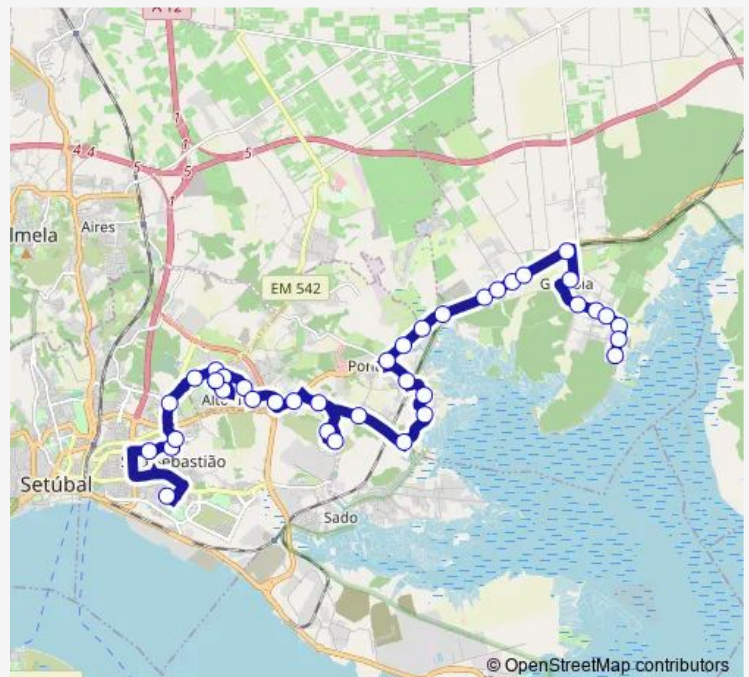

Bus 4545 Biscainho - Setúbal (Bela Vista)

[Go to website](#)

Direction

Setúbal (AV Bela Vista 14) — Biscainho (23)

38 stops

[Open route schedule](#)

- Setúbal (AV Bela Vista 14)
- Setúbal (AV Afonso Albuquerque 9)
- Setúbal (R Adriano Correia Oliveira) Esc
- Avenida Fernando Lopes Graça (Espaço Comercial)
- Estr Algeruz (Bombeiros)
- Estr Algeruz (Cemitério) X
- Estr Algeruz (Vale ANA Gomes) X
- QTA Amizade (R ANT J Rosa) Depois Rot
- PÇ Mouro(R Henr Rosa)DEP Retiro Fernando
- QTA Amizade (1 Rotunda)
- QTA Sobreiro
- Alto Guerra (Escola)
- Rua Doutor Manuel Gonçalves Martins (Vidreira)
- R DO Alto Guerra 2
- Vale Rosa
- Pista de Atletismo de Setúbal
- Em536-1 210 (PQ Vale Rosa)
- Estr VL Rosa-Mour (URB NV)Xqta Fragoso
- Mourisca (R Baía Sado 12)
- Brejos Canes (QTA Cantinho Amor)
- Brejos Canes (208)

Route schedule

Setúbal (AV Bela Vista 14) — Biscainho (23)

Monday	13:40-18:40
Tuesday	13:40-18:40
Wednesday	13:40-18:40
Thursday	13:40-18:40
Friday	13:40-18:40
Saturday	—
Sunday	—

Route info

Direction: Setúbal (AV Bela Vista 14)

Stops: 38

Trip Duration: 0 hour 40 min

4545 — Biscainho - Setúbal (Bela Vista)

Cotovia (QTA Esperança)

Cotovia (R Montinho Cotovia) Farmácia

EN 10 (Pontes) Flôr Pontes

EN 10 (Pontes) Ima

EN 10 () X Gâmbia C- Bº Bonita

Thursday 07:15-15:00

Friday 07:15-08:30

Saturday —

Sunday —

Route info

Direction: Biscainho (23)

Stops: 37

Trip Duration: 0 hour 40 min