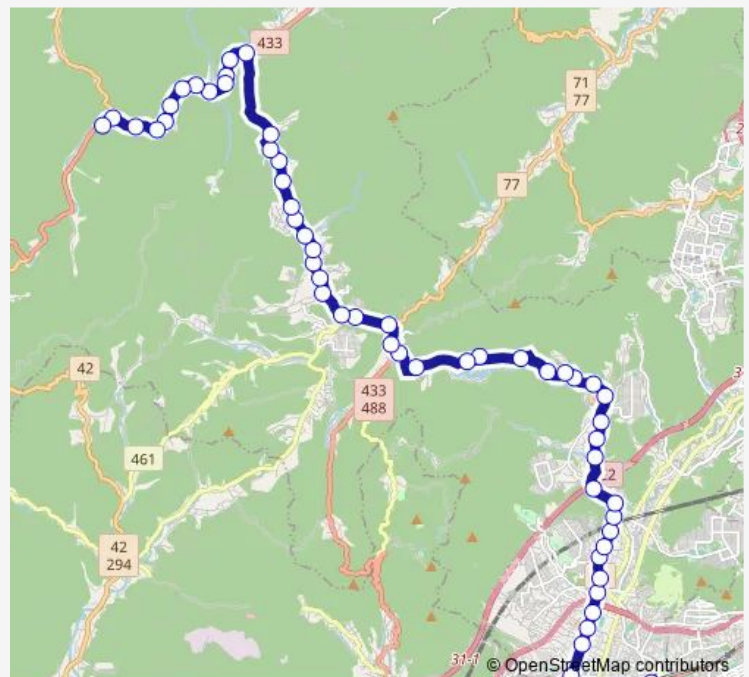

Thursday 07:21

Friday 07:21

Saturday —

Sunday —

Route info

Direction: 五日市駅南口

Stops: 59

Trip Duration: 1 hour 2 min

■ 五日市駅南口発着

古野薬師堂前

高橋

魚切下

魚切

魚切上

八幡川峡

魚切ダム

とちが谷隧道

河内下原

白川

白川上

大古谷

東川角

湯来川角

砂谷酪農入口