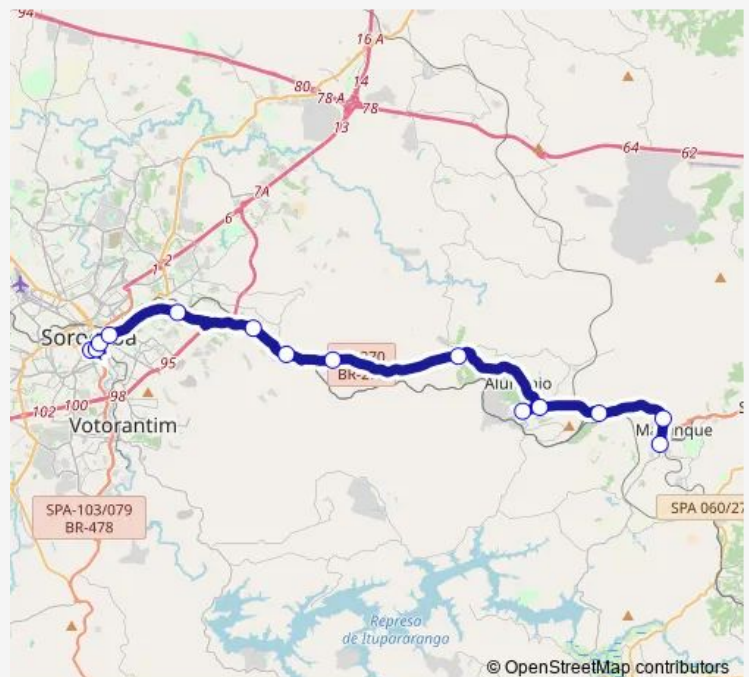

Avenida Bandeirantes, 3147

Avenida São Paulo, 5460

Avenida São Paulo, 2719

Avenida São Paulo, 699

Rua Doutor Paula Souza, 151

Avenida Dom Aguirre, Centro

Avenida Presidente Juscelino Kubitschek de Oliveira, 250

### Route schedule

Avenida Mitsuke, 302-450 — Rua Jouberte Wey, 1-71

Monday 07:50-17:30

Tuesday 07:50-17:30

Wednesday 07:50-17:30

Thursday 07:50-17:30

Friday 07:50-17:30

Saturday —

### Route info

Direction: Avenida Mitsuke, 302-450

Stops: 18

Trip Duration: 1 hour 9 min

6224VP1 — Mairinque (Centro) / Sorocaba (Centro)

## Direction

Rua Jouberte Wey, 1-71 — Avenida Mitsuke, 302-450

14 stops

[Open route schedule](#)

Rua Jouberte Wey, 1-71

Rua Capitão Manoel Januário, 143

Rua Leopoldo Machado, 239

Avenida São Paulo, 362