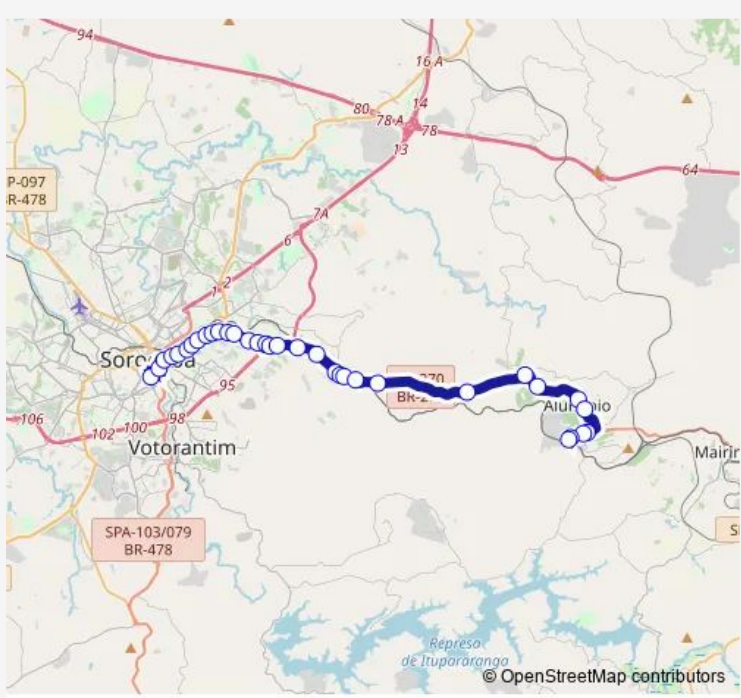

42 stops

[Open route schedule](#)

- Avenida Jose Ermirio de Moraes I CBA - Alumínio
- Av. Sen. Jose Ermirio de Moraes 542 - Vila Industrial Alumínio - SP 18125-000 Brasil
- Av. Sen. Jose Ermirio de Moraes 900 - Vila Santa Luzia Alumínio - SP 18125-000 Brasil
- Rodovia Raposo Tavares km 755 - Alumínio - SP 18125-000 Brasil
- Rodovia Raposo Tavares km 758 - Vila Pedagio Alumínio - SP 18125-000 Brasil
- Rodovia Raposo Tavares km 786 - Alumínio - SP 18125-000 Brasil
- SP-270 Rod. Raposo Tavares km 791 oeste Alumínio - SP 18125-000 Brasil
- Rodovia Raposo Tavares 7692 Alumínio - SP 18125-000 Brasil Alumínio - SP 18125-000 Brasil
- SP-270 Rod. Raposo Tavares km 833 oeste Sorocaba - SP Brasil
- Rodovia Raposo Tavares km 841 - Sorocaba - SP Brasil
- Rod. Raposo Tavares km 854 - Sorocaba - SP Brasil
- Rodovia Raposo Tavares SP-270 km 858 - Sorocaba - SP Brasil
- Rodovia Raposo Tavares SP-270 km 865 - Sorocaba - SP Brasil
- Av. Bandeirantes 4301 Sorocaba - SP Brasil Sorocaba - SP Brasil
- Avenida Bandeirantes 3871-4009 Sorocaba - SP Brasil

Route schedule
 Avenida Jose Ermirio de Moraes I CBA - Alumínio — Rua Conego Januario Barbosa 100 - Parada 1 - Vila Boa Vista Sorocaba - SP 18030-075 Brasil

Monday	17:05
Tuesday	17:05
Wednesday	17:05
Thursday	17:05
Friday	17:05
Saturday	—
Sunday	—

Route info

Direction: Avenida Jose Ermirio de Moraes I CBA - Alumínio

Stops: 42

Trip Duration: 0 hour 55 min

Av. Bandeirantes 3809 Sorocaba - SP Brasil

Av. Bandeirantes Sorocaba - SP Brasil

Av. Bandeirantes 3209 Sorocaba - SP Brasil Sorocaba -
SP 18108-230 Brasil

Rod. Raposo Tavares km 894 Sorocaba - SP 18087 Brasil

Rodovia Raposo Tavares 2707 Sorocaba - SP Brasil Sorocaba -
SP 18087 Brasil

SP-270 Rod. Raposo Tavares km 903 oeste Sorocaba -
SP 18087 Brasil

Rodovia Raposo Tavares 91 Sorocaba - SP Brasil Sorocaba -
SP 18087 Brasil