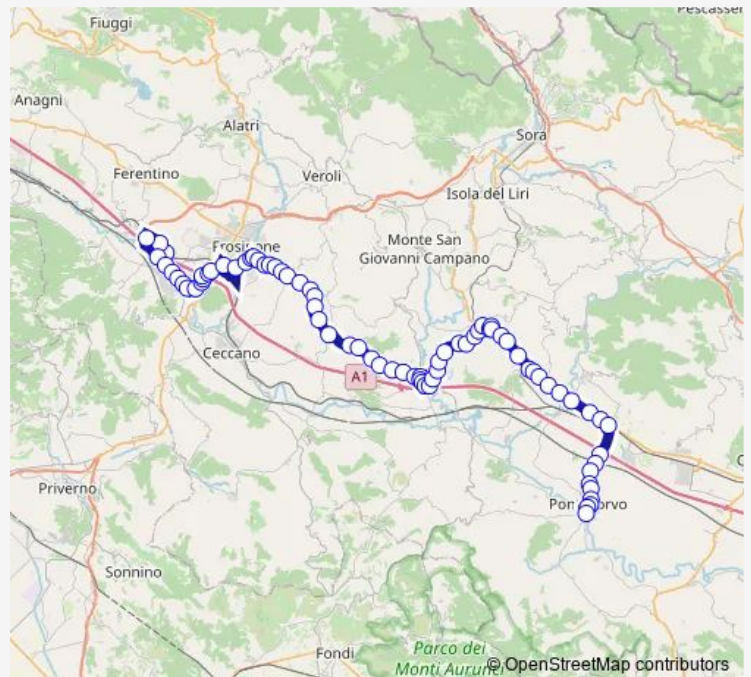

Frosinone | Via Vona Via Industrie # f5818

Frosinone | Via Vona Via Morolense # f5819

Frosinone | Via Vado Lena Via Morolense # f5820

Frosinone | Via Ectra Via Anziati # f5821

Frosinone | Via Ectra Via Fermi # f5822

Frosinone | Viale America Latina Via Cosenza # f5235

Frosinone | I.I.S. Turriziani Piazza Gramsci # f5236

Frosinone | Viale Napoli Via Rifugio # f5237

Frosinone | Sant'Antonio # f5238

Route schedule

Frosinone | Via Ponticelli # f5827 — Pontecorvo | Lungoliri # f4300

Monday 17:05

Tuesday 17:05

Wednesday 17:05

Thursday 17:05

Friday 17:05

Saturday —

Sunday —

Route info

Direction: Frosinone | Via Ponticelli # f5827

Stops: 77

Trip Duration: 1 hour 45 min

Frosinone (Comune) - Pontecorvo # Cs642d

Via Casilina / inc. Via San Magno Dir. Torrice # f00072

Frosinone | Via Casilina Via Saragat # f5239