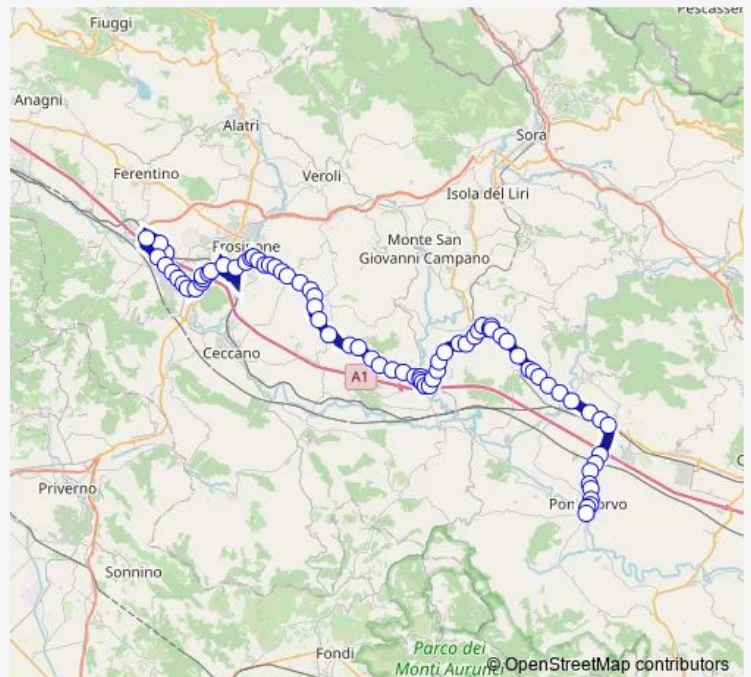

Frosinone | Via Vona Via Industrie # f5818

Frosinone | Via Vona Via Morolense # f5819

Frosinone | Via Vado Lena Via Morolense # f5820

Frosinone | Via Ectra Via Anziati # f5821

Frosinone | Via Ectra Via Fermi # f5822

Frosinone | Viale America Latina Via Cosenza # f5235

Frosinone | I.I.S. Turriziani Piazza Gramsci # f5236

Frosinone | Viale Napoli Via Rifugio # f5237

Frosinone | Sant'Antonio # f5238

**Route schedule**

Frosinone | Via Ponticelli # f5827 — Pontecorvo | Lungoliri # f4300

Monday 17:05

Tuesday 17:05

Wednesday 17:05

Thursday 17:05

Friday 17:05

Saturday —

Sunday —

**Route info**

Direction: Frosinone | Via Ponticelli # f5827

Stops: 77

Trip Duration: 1 hour 45 min

Frosinone (Comune) - Pontecorvo # Cs642d

Via Casilina / inc. Via San Magno Dir. Torrice # f00072

Frosinone | Via Casilina Via Saragat # f5239