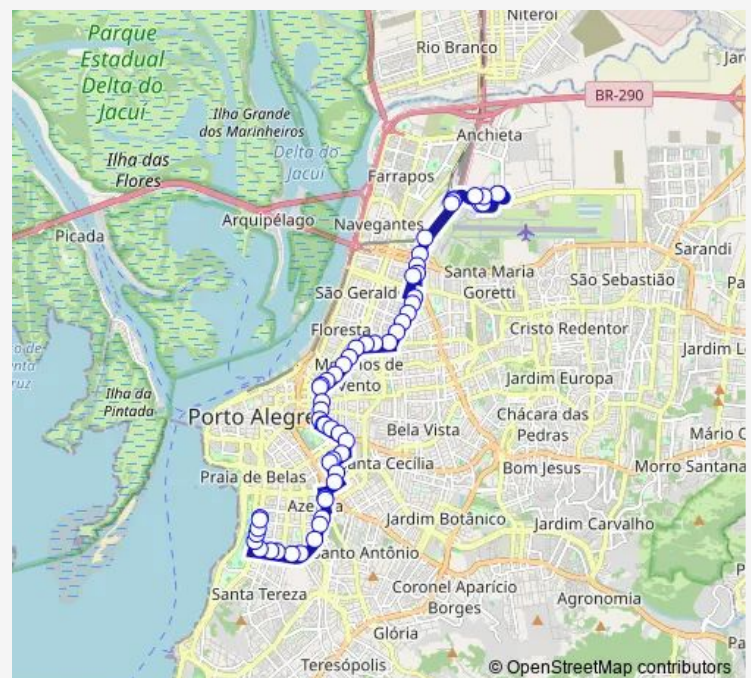

Dois Trevo Carrion Junior Estação Aeroporto/Trensurb

DOIS TREVO CARRION JUNIOR ESTAÇÃO AEROPORTO/TRENSURB

DOIS TREVO CARRION JUNIOR ESTAÇÃO AEROPORTO/TRENSURB

DOIS TREVO CARRION JUNIOR ESTAÇÃO AEROPORTO/TRENSURB

Route schedule

Seis Trevo Carrion Junior Aeroporto Salgado Filho — Praia DE Belas 1710

Monday —

Tuesday —

Wednesday 05:36-23:25

Thursday —

Friday 05:36-23:25

Saturday 05:36-23:25

Sunday 05:36-23:25

Route info

Direction: Seis Trevo Carrion Junior Aeroporto Salgado Filho

Stops: 59

Trip Duration: 0 hour 45 min

T52 — Transversal 5 / Domingos

Benjamin Constant 1407

Benjamin Constant 1667