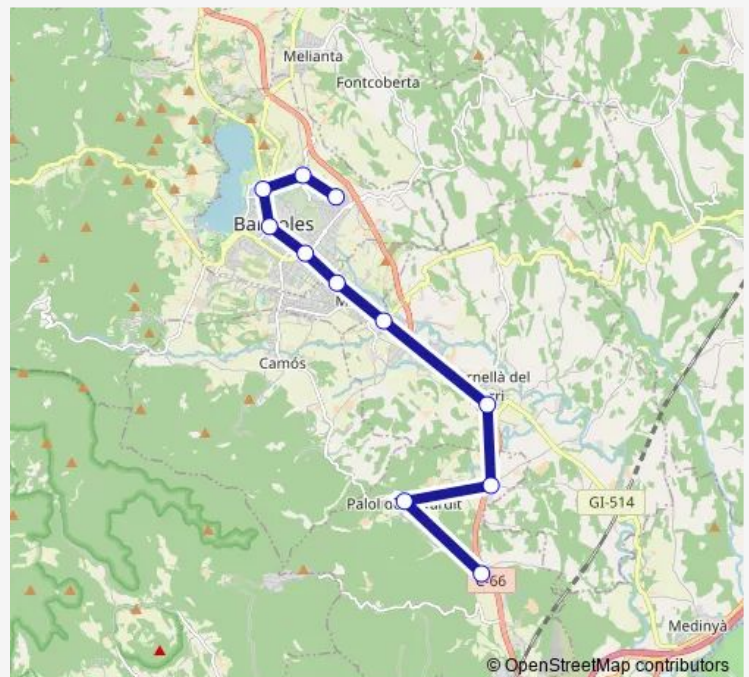

### Direction

la Banyeta — CC Pla Estany - El Coiet

9 stops

[Open route schedule](#)

la Banyeta

Cornellà del Terri

Borgonyà del Terri

Mata 1

Banyoles - Paisos CAT 1

Banyoles 2 (Central)

Banyoles -CAP Plaça Catalunya

Can Puig - IES Brugulata

CC Pla Estany - El Coiet

### Route schedule

la Banyeta — CC Pla Estany - El Coiet

Monday 07:20-15:37

Tuesday 07:20-15:37

Wednesday 07:20-15:37

Thursday 07:20-15:37

Friday 07:20-15:37

Saturday —

### Route info

Direction: la Banyeta

Stops: 9

Trip Duration: 0 hour 27 min

■ L1424 — Banyoles - Riudellots de la Creu

**Direction**

CC Pla Estany - El Coiet — Riudellots de la Creu

11 stops