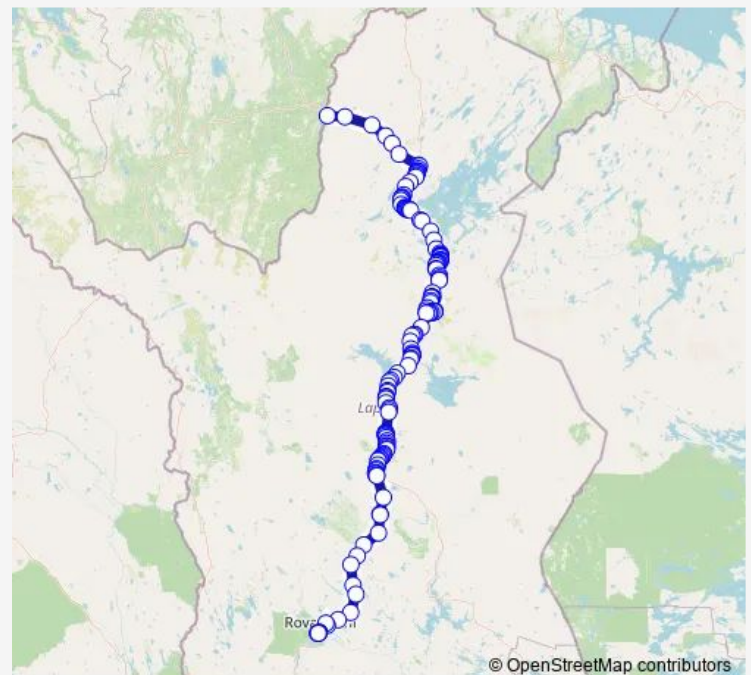

Thursday 10:50

Friday 10:50

Saturday 10:50

Sunday 10:50

Route info

Direction: K-market Karigasniemi

Stops: 150

Trip Duration: 6 hour 35 min

■ Karasjok - Rovaniemi

Sikojärvi E

Angeli th E

Siida E

Inari E

K-market Inari

Paannetien th

V.E. Törmäsentie I