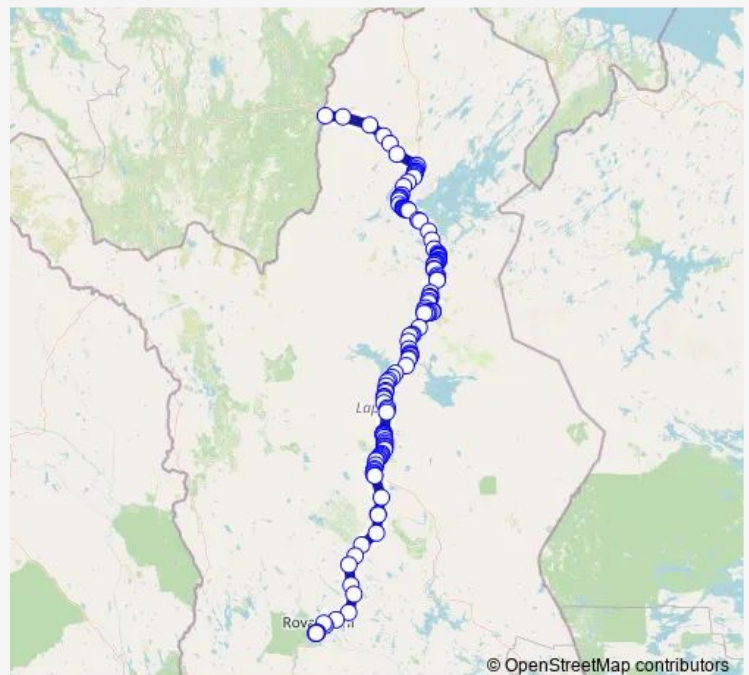

Thursday 10:50

Friday 10:50

Saturday 10:50

Sunday 10:50

Route info

Direction: K-market Karigasniemi

Stops: 150

Trip Duration: 6 hour 35 min

■ Karasjok - Rovaniemi

Sikojärvi E

Angeli th E

Siida E

Inari E

K-market Inari

Paannetien th

V.E. Törmäsentie I