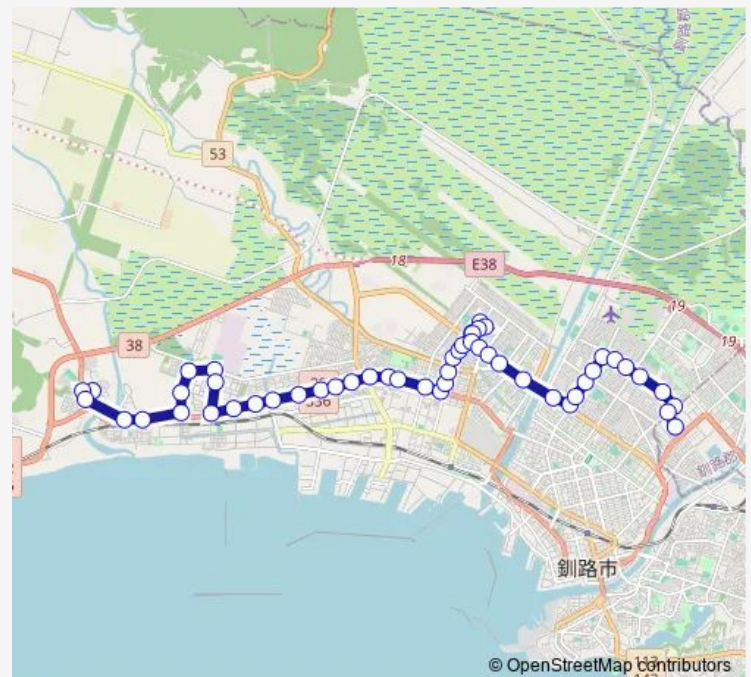

### Route schedule

まりも団地 — イオン釧路店

Monday 09:20-17:45

Tuesday 09:20-17:45

Wednesday 09:20-17:45

Thursday 09:20-17:45

Friday 09:20-17:45

Saturday 09:20-17:45

### Route info

Direction: まりも団地

Stops: 51

Trip Duration: 0 hour 50 min

■ たんちょう線

BusMaps

運輸支局

鳥取大通 5 丁目