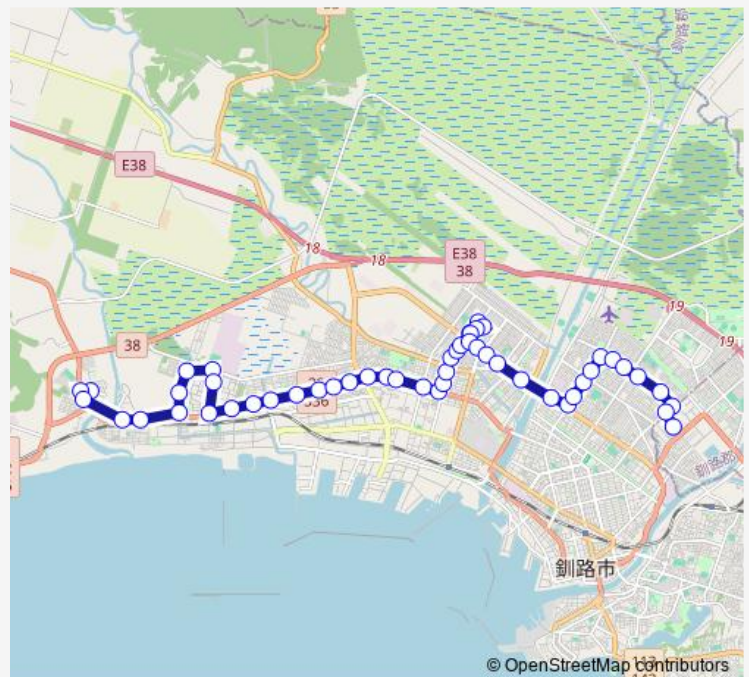

Thursday 09:20-17:45

Friday 09:20-17:45

Saturday 09:20-17:45

Sunday 09:20-17:45

Route info

Direction: まりも団地

Stops: 51

Trip Duration: 0 hour 50 min

■ たんちょう線

BusMaps

運輸支局

鳥取大通 5 丁目

鳥取北 5 丁目

昭和橋

啓生園入口

啓生園前