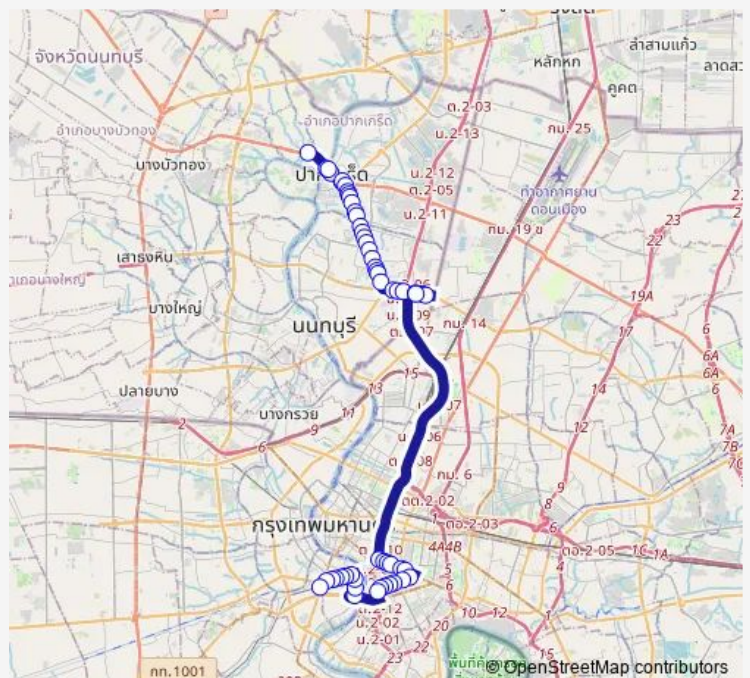

ถนนสามัคคี; Samakkee Road

ซอยติวานนท์ 50/2; Soi Tiwanon 50/2

ตรงข้ามโตชิบา; Opposite Toshiba

ซอยติวานนท์ 44; Soi Tiwanon 44

**Route schedule**

หมู่บ้านคาซ่าแกรนด์ ชัยพฤกษ์-แจ้งวัฒนะ; Casa Grand Chaiyaphruek-Chaengwattana Village — วงเวียนใหญ่, ตลาดวงเวียนใหญ่; Wongwian Yai

Stops: 53

Trip Duration: 1 hour 23 min

2-24E (505 ทางด่วน) — ทำเรือปากเกร็ด - วงเวียนใหญ่ (ทางด่วน); Pak Kret Pier - Wongwian Yai (Expressway)

ตรงข้ามกรมพลธิการทหารบก;Opposite Quartermaster Department of the Royal Thai Army