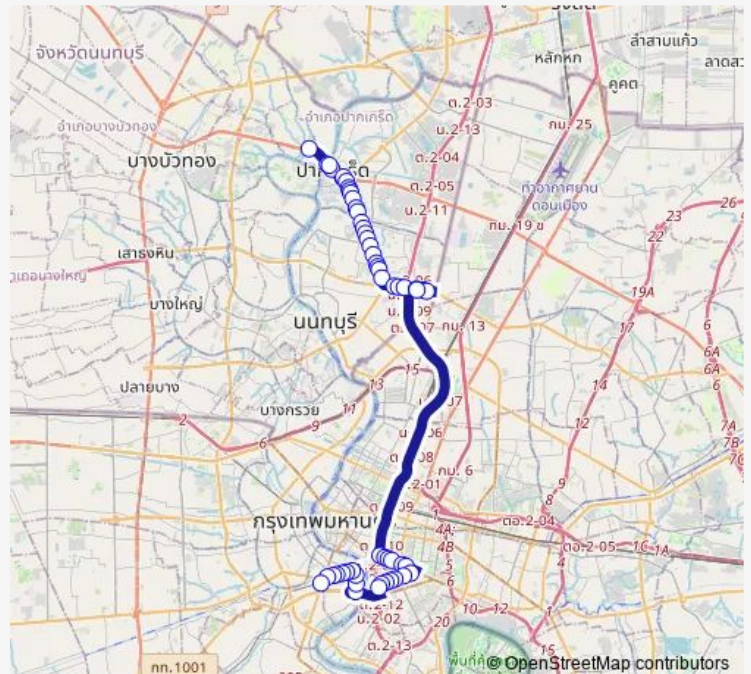

### Route schedule

หมู่บ้านคาซ่าแกรนด์ ชัยพฤกษ์-แจ้งวัฒนะ; Casa Grand Chaiyaphruek-Chaengwattana Village — วงเวียนใหญ่, ตลาดวงเวียนใหญ่; Wongwian Yai

Monday	00:01
Tuesday	00:01
Wednesday	00:01
Thursday	00:01
Friday	00:01
Saturday	00:01
Sunday	00:01

### Route info

Direction: หมู่บ้านคาซ่าแกรนด์ ชัยพฤกษ์-แจ้งวัฒนะ; Casa Grand Chaiyaphruek-Chaengwattana Village

Stops: 53

Trip Duration: 1 hour 23 min

2-24E (505 ทางด่วน) — ท่าเรือปากเกร็ด - วงเวียนใหญ่ (ทางด่วน); Pak Kret Pier - Wongwian Yai (Expressway)