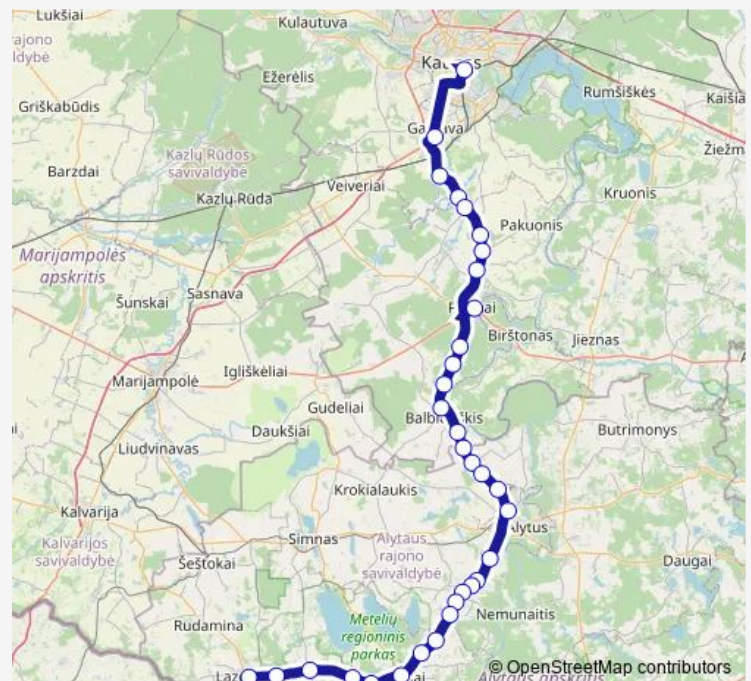

Thursday 15:10

Friday 15:10

Saturday 15:10

Sunday 15:10

Route info

Direction: Lazdijų autobusų stotis

Stops: 34

Trip Duration: 2 hour 40 min