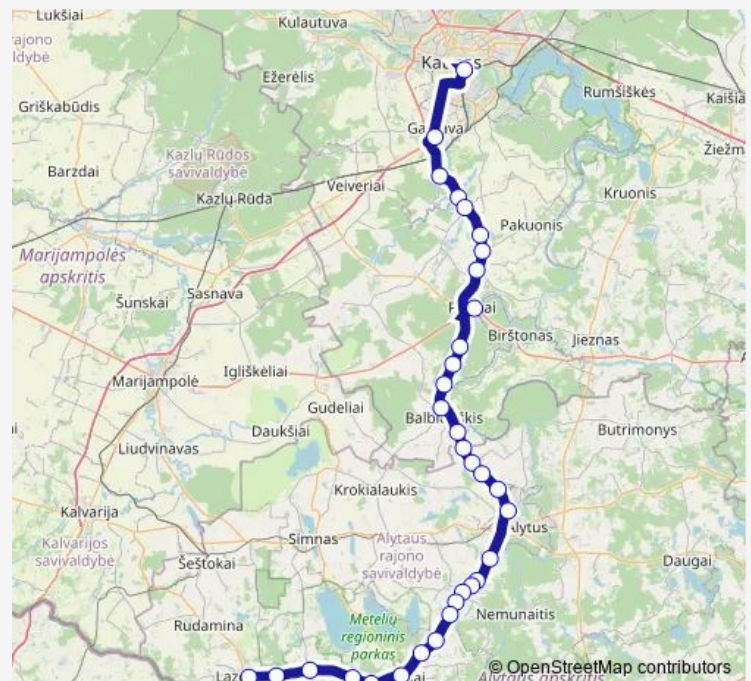

Thursday 15:10

Friday 15:10

Saturday 15:10

Sunday 15:10

Route info

Direction: Lazdijų autobusų stotis

Stops: 34

Trip Duration: 2 hour 40 min

Pakumprys

Išlaužas

Linksmakalnis

Ilgakiemis

Garliava

Europos pr.

Kauno autobusų stotis

Direction