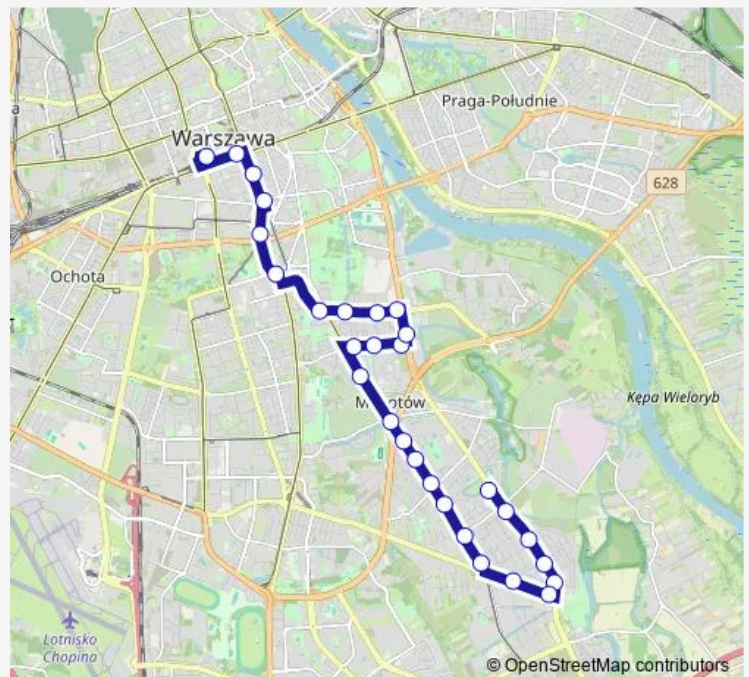

### Direction

Dw. Centralny 11 — Wilanów 10

24 stops

[Open route schedule](#)

Dw. Centralny 11

Centrum 01

Hoża 01

Pl. Konstytucji 01

### Route schedule

Dw. Centralny 11 — Wilanów 10

Monday 04:15-23:15

Tuesday 04:15-23:15

Wednesday 04:15-23:15

Thursday 04:15-23:15

Friday 04:15-23:15

Saturday 04:15-23:15

### Route info

Direction: Dw. Centralny 11

Stops: 24

Trip Duration: 0 hour 32 min

Sobieskiego 01

Królowej Marysieńki 01

Wilanów 10

## Route info

Direction: Sadyba 05

Stops: 29

Trip Duration: 0 hour 36 min

Pl. Konstytucji 08

Hoża 02

Centrum 06

Dw. Centralny 27