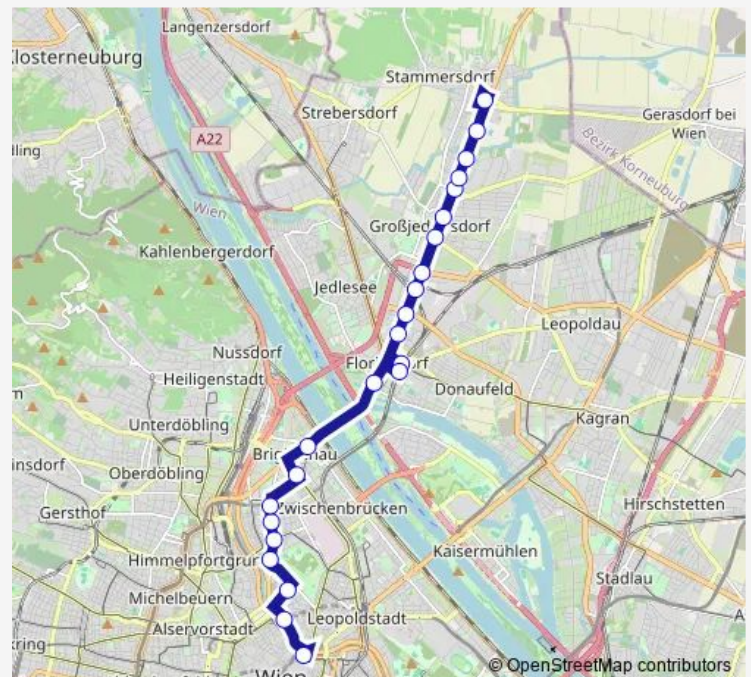

Floridsdorfer Markt

Bahnsteggasse

Brünner Straße

Shuttleworthstraße

Großjedlersdorf

Carabelligasse

Brünner Straße/Hanreitergasse

Empergasse

Saturday 01:04-05:05

Sunday 01:04-05:05

Route info

Direction: Schwedenplatz

Stops: 23

Trip Duration: 0 hour 36 min

N31 — Schwedenplatz - Stammersdorf

Van-Swieten-Kaserne

Stammersdorf

Direction

Stammersdorf — Schwedenplatz

22 stops

[Open route schedule](#)

Stammersdorf

Van-Swieten-Kaserne

Anton-Schall-Gasse

Thursday 00:41-04:31

Friday 00:41-04:31

Saturday 00:48-04:34

Sunday 00:48-04:34

Route info

Direction: Stammersdorf

Stops: 22

Trip Duration: 0 hour 31 min