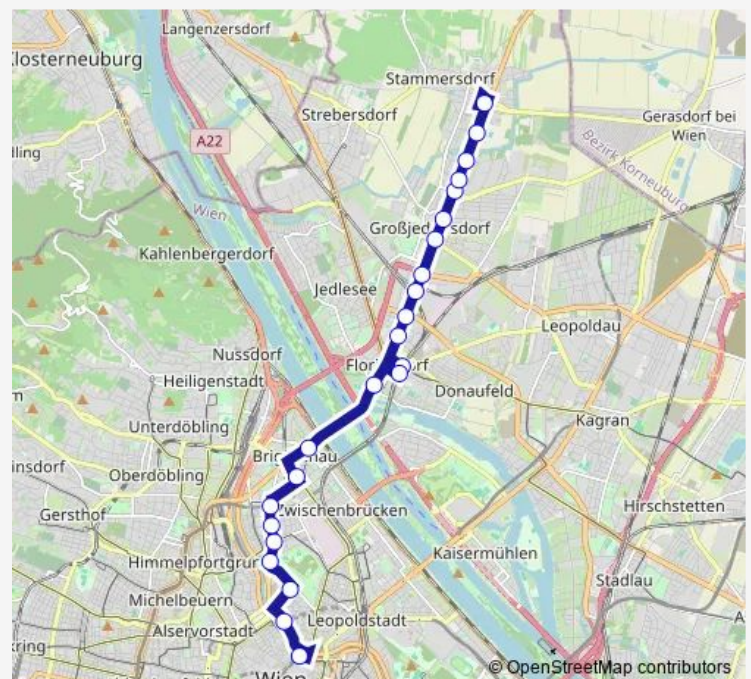

### Direction

Schwedenplatz — Stammersdorf

23 stops

[Open route schedule](#)

Schwedenplatz

Schottenring

Obere Augartenstraße

Gaußplatz

### Route schedule

Schwedenplatz — Stammersdorf

Monday 01:09-05:05

Tuesday 01:09-05:05

Wednesday 01:09-05:05

Thursday 01:09-05:05

Friday 01:09-05:05

Saturday 01:04-05:05

### Route info

Direction: Schwedenplatz

Stops: 23

Trip Duration: 0 hour 36 min

N31 — Schwedenplatz - Stammersdorf

Van-Swieten-Kaserne

Stammersdorf

## Direction

Floridsdorfer Markt — Schwedenplatz

12 stops

[Open route schedule](#)

Floridsdorfer Markt

Floridsdorf

Matthäus-Jiszda-Straße

Friedrich-Engels-Platz