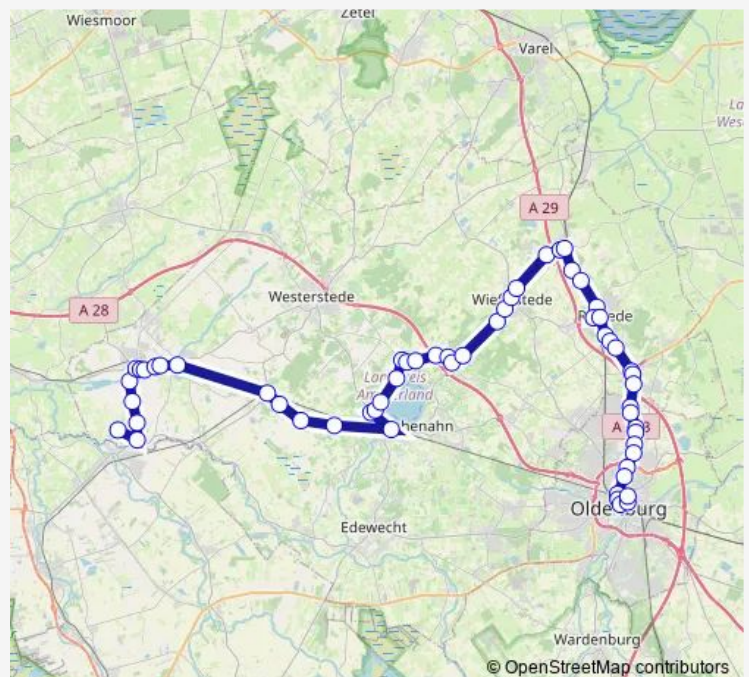

Apen Markt

Ocholt Bahnhof

Howiek Howieker Ring

Ollenharde

Ohrwegerfeld

Bad Zwischenahn Zob

Rostrup Kreuzung/Grundschule

Rostrup Altenwohncentrum

Thursday —

Friday —

Saturday 20:28-23:29

Sunday 03:00-05:29

Route info

Direction: Tange Disco

Stops: 58

Trip Duration: 1 hour 21 min

■ N31

BusMaps

Elmendorf Post

Helle(Bad Zwischenahn) Gesundbrunnen

Helle(Bad Zwischenahn) Grenzweg

Gristede Schulstraße

Gristede Abzw. Wiefelstede

Gristede Abzw. Dingsfelde

Saturday

21:15-01:10⁺¹

Sunday

03:54

Route info

Direction: Oldenburg(Oldb) Zob

Stops: 58

Trip Duration: 1 hour 23 min