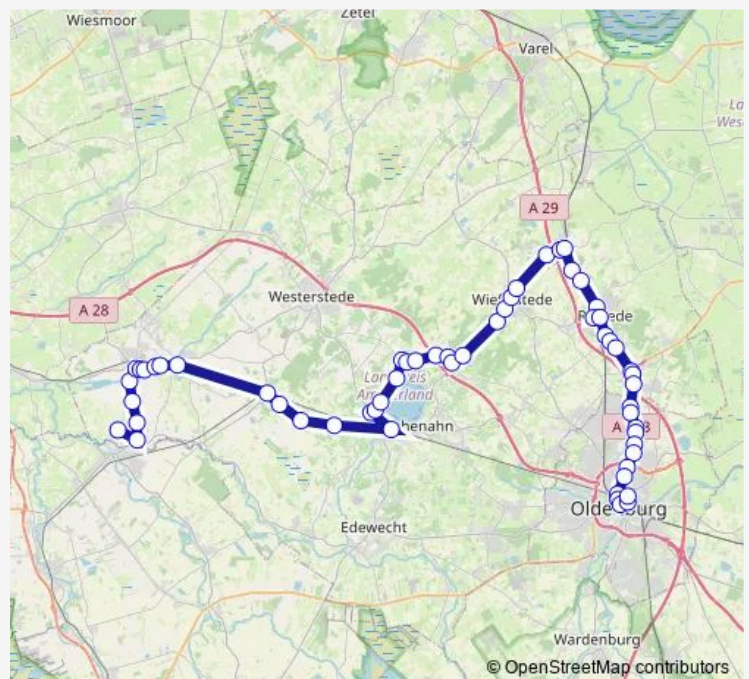

### Direction

Oldenburg(Oldb) Zob — Tange Disco

58 stops

[Open route schedule](#)

- Oldenburg(Oldb) Zob
- Oldenburg(Oldb) Agentur für Arbeit
- Oldenburg(Oldb) Staustraße
- Oldenburg(Oldb) Lappan
- Oldenburg(Oldb) Pferdemarkt
- Oldenburg(Oldb) Bogenstraße
- Oldenburg(Oldb) Stiftsweg
- Oldenburg(Oldb) Nadorst
- Oldenburg(Oldb) Triftweg
- Oldenburg(Oldb) Haseler Weg
- Oldenburg(Oldb) Wilhelmshavener Heerstraße
- Oldenburg(Oldb) Sieben Berge
- Oldenburg(Oldb) Patentkrug
- Wahnbek Abzw.
- Wahnbek Brombeerweg
- Neusüdende Oldenburger Straße
- Hankhausen Buchenstraße
- Rastede Am Vorwerk
- Rastede Lindenstraße
- Rastede Abzw. Bahnhofstraße
- Rastede Bahnhof

### Route schedule

Oldenburg(Oldb) Zob — Tange Disco

Monday	—
Tuesday	—
Wednesday	—
Thursday	—
Friday	—
Saturday	21:15-01:10 <sup>+1</sup>
Sunday	03:54

### Route info

Direction: Oldenburg(Oldb) Zob

Stops: 58

Trip Duration: 1 hour 23 min

■ N31

BusMaps

Rastede Marktplatz

Liethe(Rastede) Bahnübergang

Gristede Abzw. Dingsfelde

Gristede Abzw. Wiefelstede

Gristede Schulstraße

Helle(Bad Zwischenahn) Grenzweg

Helle(Bad Zwischenahn) Gesundbrunnen

Elmendorf Post

Elmendorf Kreuzung

Elmendorf Hösjekamp